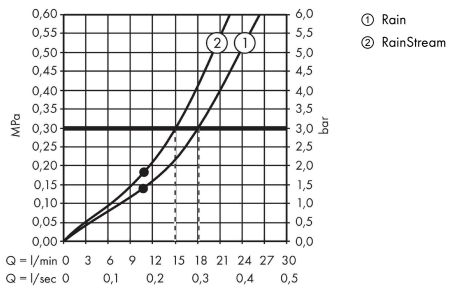

AXOR ShowerSolutions

Kopfbrause 460/300 2jet mit Brausearm und eckiger Rosette

Oberfläche: **Polished Gold Optic** Artikelnummer: **35280990**

Merkmale

- besteht aus: Kopfbrause, Brausearm, Rosette
- Brausekopfgröße: 466 x 300 mm
- Strahlart: Rain, RainStream
- Material Strahlscheibe: Metall
- Brausearmlänge 460 mm
- maximale Durchflussmenge bei 3 bar: 18 l/min
- Durchflussmenge Rain Strahl (bei 3 bar): 18 l/min
- Durchflussmenge RainStream Strahl (bei 3 bar): 15 l/min
- Mindestfließdruck: 1,5 bar
- Strahlscheibe zur Reinigung abnehmbar
- Kopfbrause zur Reinigung abnehmbar
- Montage: Wand Unterputz Installation auf iBox universal
- Anschlussart: Grundkörper
- für Durchlauferhitzer geeignet

Technologie

Produktabbildung

Maßzeichnung

AXOR ShowerSolutions
Kopfbrause 460/300 2jet mit Brausearm und eckiger Rosette
 Oberfläche: **Polished Gold Optic** Artikelnummer: **35280990**

Durchflussdiagramm

Die Verbrauchswerte wurden praxisnah mit den dazugehörigen Armaturen (Thermostat/Mischer/Unterputzventil) gemessen.