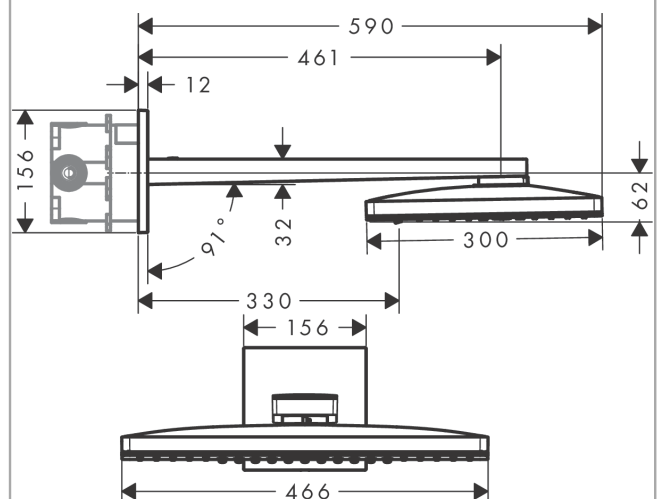

AXOR ShowerSolutions

Kopfbrause 460/300 2jet mit Brausearm und eckiger Rosette

Oberfläche: **Polished Gold Optic** Artikelnummer: **35280990**

Merkmale

- besteht aus: Kopfbrause, Brausearm, Rosette
- Brausekopfgröße: 466 x 300 mm
- Strahlart: Rain, RainStream
- Material Strahlscheibe: Metall
- Brausearmlänge 460 mm
- maximale Durchflussmenge bei 3 bar: 18 l/min
- Durchflussmenge Rain Strahl (bei 3 bar): 18 l/min
- Durchflussmenge RainStream Strahl (bei 3 bar): 15 l/min
- Mindestfließdruck: 1,5 bar
- Strahlscheibe zur Reinigung abnehmbar
- Kopfbrause zur Reinigung abnehmbar
- Montage: Wand Unterputz Installation auf iBox universal
- Anschlussart: Grundkörper
- für Durchlauferhitzer geeignet

Technologie

Produktabbildung

Maßzeichnung

AXOR ShowerSolutions
Kopfbrause 460/300 2jet mit Brausearm und eckiger Rosette
 Oberfläche: **Polished Gold Optic** Artikelnummer: **35280990**

Durchflussdiagramm