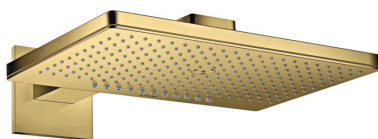

AXOR ShowerSolutions

Kopfbrause 460/300 2jet mit Brausearm und eckiger Rosette

Oberfläche: **Polished Gold Optic** Artikelnummer: **35280990**

Merkmale

- besteht aus: Kopfbrause, Brausearm, Rosette
- Brausekopfgröße: 466 x 300 mm
- Strahlart: Rain, RainStream
- Material Strahlscheibe: Metall
- Brausearmlänge 460 mm
- maximale Durchflussmenge bei 3 bar: 18 l/min
- Durchflussmenge Rain Strahl (bei 3 bar): 18 l/min
- Durchflussmenge RainStream Strahl (bei 3 bar): 15 l/min
- Mindestfließdruck: 1,5 bar
- Strahlscheibe zur Reinigung abnehmbar
- Kopfbrause zur Reinigung abnehmbar
- Montage: Wand Unterputz Installation auf iBox universal
- Anschlussart: Grundkörper
- für Durchlauferhitzer geeignet

Technologie

Produktabbildung

Maßzeichnung

AXOR ShowerSolutions
Kopfbrause 460/300 2jet mit Brausearm und eckiger Rosette
 Oberfläche: **Polished Gold Optic** Artikelnummer: **35280990**

Durchflussdiagramm