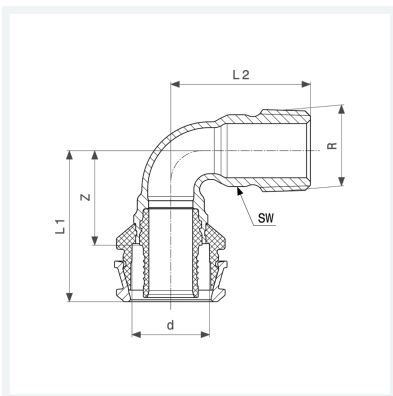

Raxofix-Übergangsbogen 90° mit SC-Contur

- Pressanschluss, R-Gewinde

Ausstattung

Mehrkant

Modell 5314

Artikel 646 042

Eigenschaften

Rohraußendurchmesser	d	32
Außengewinde kegelig	R	1
Z-Maß	Z	33 mm
Länge 1	L1	53 mm
Länge 2	L2	53 mm
Schlüsselweite	SW	30 mm
Gewicht	198 g	
Volumen	497,28 cm ³	
Werkstoff	Siliziumbronze	