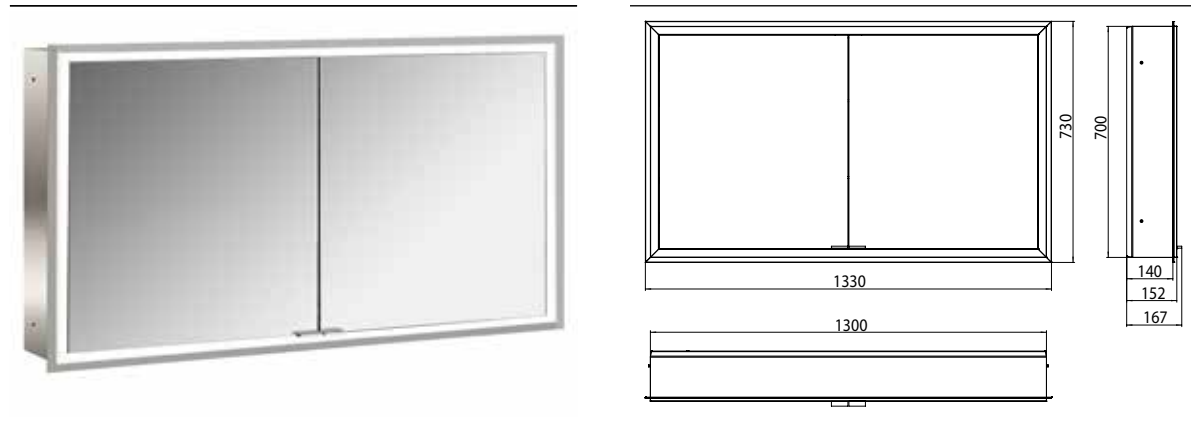

PRODUKTINFORMATION

Lichtspiegelschrank prime, 1.300 mm, 2 Türen, Unterputzmodell, IP 20 aluminium/spiegel

Art.-Nr.9497 050 95

mit verspiegelter- oder weißer Glasrückwand, 2 stufenlos einstellbare Ablagen, 2 Türen, 2 Steckdosen und 1 Lichtschalter, Höhe: 730 mm, LED-Beleuchtung rundum (ca. 4.000 K)