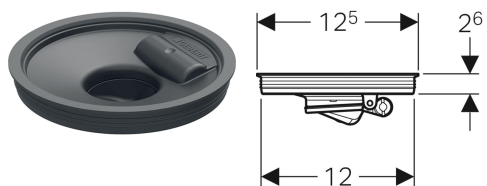

Geberit Einsatz mit Geruchsklappe, für Bodenablauf 13 x 13 cm

Beispielbild

Verwendungszwecke

- Zum Verschließen von Geberit Bodenabläufen 13 x 13 cm gegen Geruchbelästigung

Technische Daten

Werkstoff

PP

Art.-Nr. **VE1**