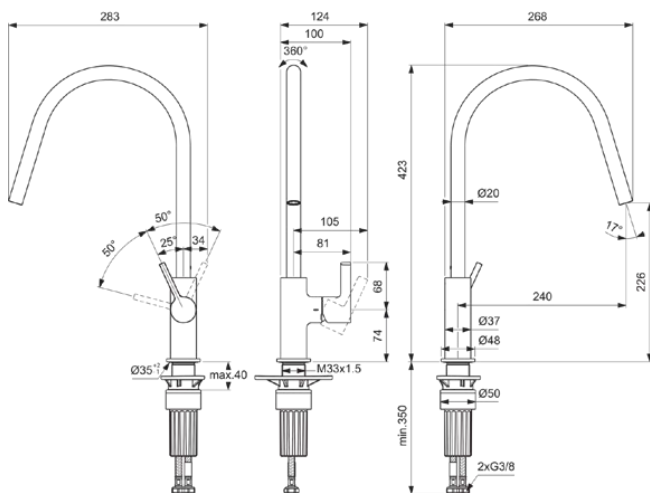

GUSTO

BD408J4

GUSTO | Küchenarmatur 105x287x422 mm, 238 mm vertikaler Abstand bis Mitte Auslauf in gebürstetes kupfer, 9 l/min (3 bar) | EasyFix+, Verdeckter Strahlregler, FirmaFlow, PVD Technologie

Bild & Zeichnung

Allgemeine Informationen

Produktkategorie:	Küchenarmaturen
Produktart:	Küchenarmatur
Marke:	Ideal Standard
Kollektion:	GUSTO
Designer:	Palomba Serafini Associati
Farbe:	J4 - Gebürstetes Kupfer
Oberflächenveredelung:	satın
Höhe (mm):	422
Breite (mm):	105
Ausladung (mm):	287
Befestigungsart:	EasyFix+
Nettogewicht (kg):	1.62
EAN Code:	3800861109228

Features

	EasyFix+		Verdeckter Strahlregler
	FirmaFlow		PVD Technologie

Downloads

- [Installation Guide](#)
- [Spare Parts List](#)

Produktstandards & Zertifikate

Normen:	EN 248 | DIN 4109 | EN 817
Name des ACS-Zertifikates:	21 ACC LY 068_223

Produktspezifikationen

Anzahl der Rosette(n):	1
Anzahl der Griffe:	1
BlueStart Technologie:	Nein
Farbcode:	J4
Farbbeschreibung:	gebürstetes kupfer
Cool Body Technologie:	Nein
Easy-Fix Technologie:	Ja
FirmaFlow Kartusche:	Ja
Griffposition:	Seitlich
Niederdruckmodell:	Nein
Material:	Metall
Materialspezifikation:	Messing
Maximaler Durchfluss bei 3 bar (l/min):	9
Maximaler Durchfluss bei 3 bar (l/min) für alle Auslässe:	9