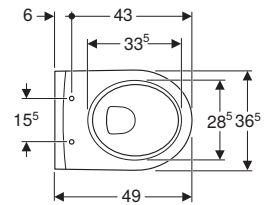

502.830.00.8 - FORMAT Design Tiefspül-WC, spülrandlos, kompakt, FormatClean

Verwendungszwecke

- Für UP-Spülkästen
- Für Druckspüler
- Zum Einbau in kleinen Badezimmern und Gäste-WCs geeignet

Eigenschaften

- Wandhängend
- Tiefspül-WC
- Spülrandlos
- Einfache Befestigung durch Geberit Wandbefestigung Typ EFF3 für WC
- Typ 1, Vollmenge 6 / 5 l, nach EN 997
- Spült mit 4,5 l
- Geschlossene Form
- Verdeckte Befestigung
- Verkürzte Ausladung