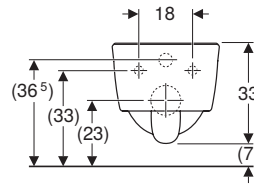

502.830.00.8 - FORMAT Design Tiefspül-WC, spülrandlos, kompakt, FormatClean

Verwendungszwecke

- Für UP-Spülkästen
- Für Druckspüler
- Zum Einbau in kleinen Badezimmern und Gäste-WCs geeignet

Eigenschaften

- Wandhängend
- Tiefspül-WC
- Spülrandlos
- Einfache Befestigung durch Geberit Wandbefestigung Typ EFF3 für WC
- Typ 1, Vollmenge 6 / 5 l, nach EN 997
- Spült mit 4,5 l
- Geschlossene Form
- Verdeckte Befestigung
- Verkürzte Ausladung