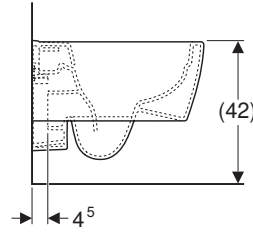

502.830.00.8 - FORMAT Design Tiefspül-WC, spülrandlos, kompakt, FormatClean

Verwendungszwecke

- Für UP-Spülkästen
- Für Druckspüler
- Zum Einbau in kleinen Badezimmern und Gäste-WCs geeignet

Eigenschaften

- Wandhängend
- Tiefspül-WC
- Spülrandlos
- Einfache Befestigung durch Geberit Wandbefestigung Typ EFF3 für WC
- Typ 1, Vollmenge 6 / 5 l, nach EN 997
- Spült mit 4,5 l
- Geschlossene Form
- Verdeckte Befestigung
- Verkürzte Ausladung