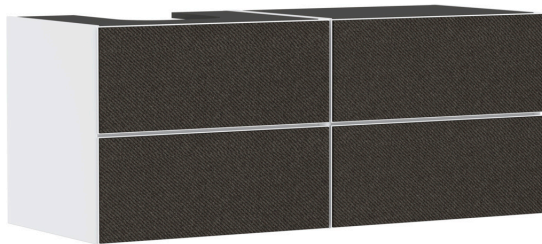

Xevolos E

Waschtischunterschrank Mattweiß 1370/550 mit 4 Schubkästen für Konsole mit Ausschnitt links

Oberfläche Korpus: **Mattweiß** Artikelnummer: **54236660**

Oberfläche Front: **Textil Dunkelgrau**

Beschreibung

Merkmale

- besteht aus: Waschtischunterschrank, Basis Boxen Set, Raumsparophon
- Material Korpus: mitteldichte Faserplatte (MDF)
- Oberflächenmaterial Korpus: Lack
- Material Front: Polyester
- Oberflächenmaterial Front: Textil
- Material Frontrahmen: Aluminium
- Oberflächenmaterial Frontrahmen: Pulverlack (Korpusfarbe)
- SmoothSurface: glatt und eben für eine tolle Haptik
- AntiFingerprint: Lösung gegen Fingerabdrücke
- MoistureProof: langlebiges und feuchtraumgeeignetes Material
- grifflos
- öffnen erfolgt über PushOpen Funktion
- Öffnungsart: Vollauszug
- 4 Schubkästen
- ohne Siphonausschnitt
- SoftClose, für sanftes und geräuschloses Schließen
- individueller und flexibler Stauraum durch Inneneinteilung
- mit 2 Basis Boxen Sets
- inklusive 1 Raumsparophon mit Sperrwasserhöhe 50 mm
- Wandmontage
- Montagezustand: vormontiert
- mit Befestigungsmaterial
- Aufsatzwaschtisch/Aufsatzwaschtisch geschliffen und Konsole müssen separat bestellt werden
- Aluminiumrahmen in Korpusfarbe

Technologie

Designpreise

Zertifikate / Nachhaltigkeit

Xevolos E

Waschtischunterschrank Mattweiß 1370/550 mit 4 Schubkästen für Konsole mit Ausschnitt links

Oberfläche Korpus: **Mattweiß** Artikelnummer: **54236660**

Oberfläche Front: **Textil Dunkelgrau**

Produktabbildung

Maßzeichnung