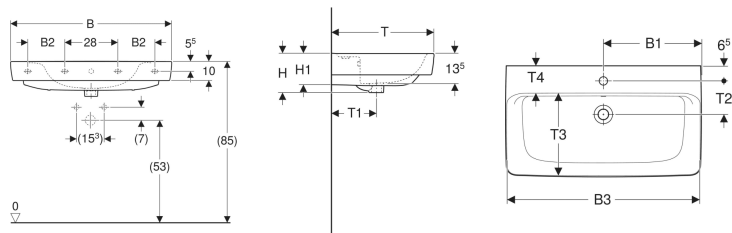

Geberit Renova Plan Waschtisch

Beispielbild

Eigenschaften

- Unterbaufähig
- Mit Halbsäule kombinierbar

Technische Daten

Werkstoff

Sanitärkeramik

Art.-Nr.	Farbe / Oberfläche	Abflussloch	Überlauf	B	B1	B2	B3	Breite Unterschrank	H	H1	T	T1	T2	T3	T4	Befestigungspunkte	VE 1
501.632.00.1	weiß	mittig	sichtbar	55 cm	28 cm		53.5 cm	48.4 cm	18 cm	14.5 cm	44 cm	20 cm	13.5 cm	32 cm	11.5 cm	2	1 St.

- Bei den Waschtischen 55, 60 und 65 cm ohne Überlauf, ist der Überlaufkanal komplett geschlossen