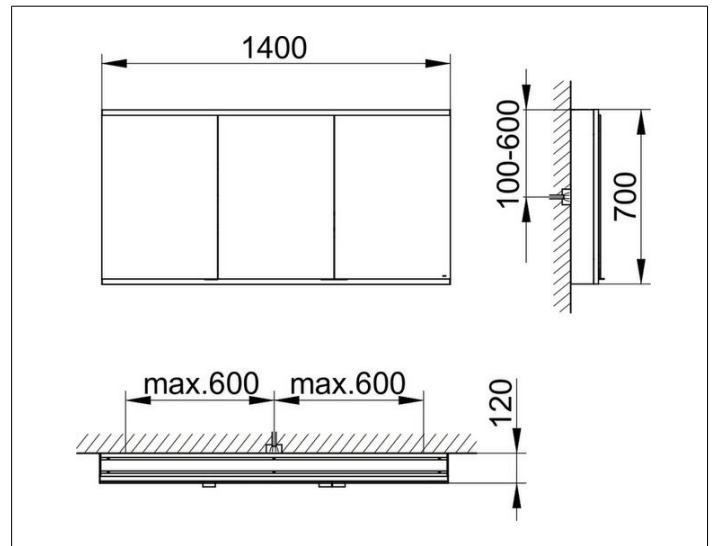

Royal Modular 2.0  
800311140000200 Spiegelschrank

**PRODUKT**

**ZEICHNUNG**

EEK: C ,

**OBERFLÄCHE**

silber-eloxiert

**ABMESSUNG**

1400 x 700 x 120 mm