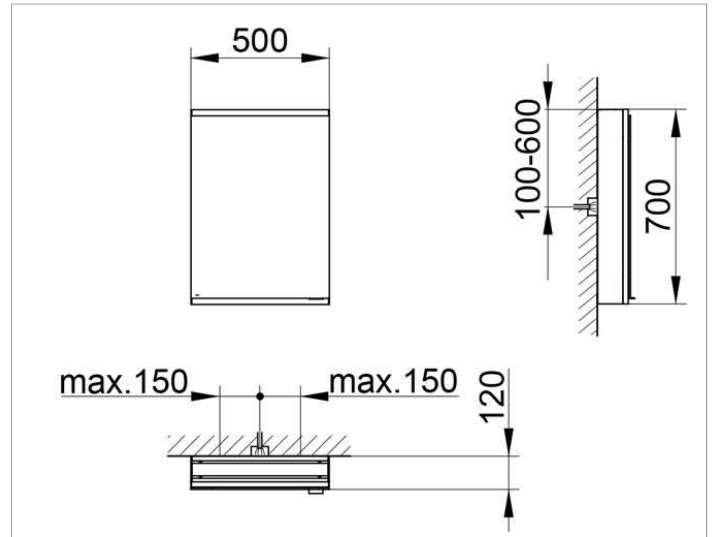

Royal Modular 2.0
80002105000000 Spiegelschrank

PRODUKT

ZEICHNUNG

EEK: A++, A+, A ,

OBERFLÄCHE

silber-eloxiert

ABMESSUNG

500 x 700 x 120 mm