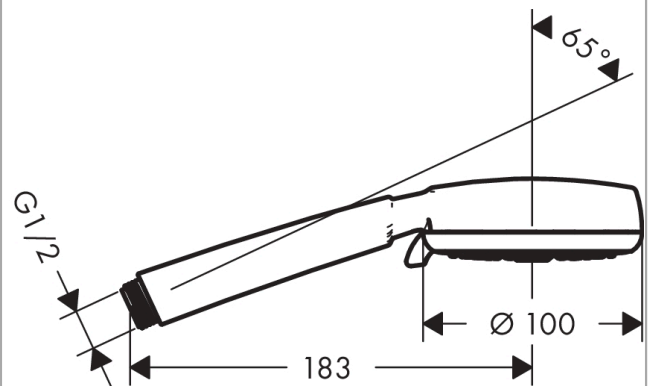

Crometta 100

Handbrause Multi

Oberfläche: **Weiß/Chrom** Artikelnummer: **26823400**

Beschreibung

Merkmale

- Brausekopfgröße: 100 mm
- Strahlart: Rain, TurboRain, Massagestrahl
- Strahlartenumstellung durch drehbare Strahlscheibe
- Oberfläche Strahlscheibe: reinigungsfreundliche Strahlscheibe aus Kunststoff
- maximale Durchflussmenge bei 3 bar: 19 l/min
- Mindestfließdruck: 1,2 bar
- mit innenliegender Wasserführung
- ausspülbare Siebdichtung
- Anschlussgewinde G 1/2
- für Durchlauferhitzer geeignet
- EPD Hand Showers

Technologie

Zertifikate / Nachhaltigkeit

Produktabbildung

Maßzeichnung

Durchflussdiagramm

Die Verbrauchswerte wurden praxisnah mit den dazugehörigen Armaturen (Thermostat/Mischer/Unterputzventil) gemessen.

Crometta 100
Handbrause Multi
 Oberfläche: **Weiß/Chrom** Artikelnummer: **26823400**

Explosionszeichnung

Baujahr: 10/14 - 06/22

Crometta 100
Handbrause Multi
 Oberfläche: **Weiß/Chrom** Artikelnummer: **26823400**