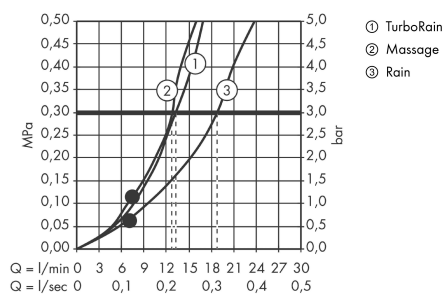

Crometta 100

Handbrause Multi

Oberfläche: **Weiß/Chrom** Artikelnummer: **26823400**

Beschreibung

Merkmale

- Brausekopfgröße: 100 mm
- Strahlart: Rain, TurboRain, Massagestrahl
- Strahlartenumstellung durch drehbare Strahlscheibe
- Oberfläche Strahlscheibe: reinigungsfreundliche Strahlscheibe aus Kunststoff
- maximale Durchflussmenge bei 3 bar: 19 l/min
- Mindestfließdruck: 1,2 bar
- mit innenliegender Wasserführung
- ausspülbare Siebdichtung
- Anschlussgewinde G 1/2
- für Durchlauferhitzer geeignet
- EPD Hand Showers

Technologie

Zertifikate / Nachhaltigkeit

Produktabbildung

Maßzeichnung

Durchflussdiagramm

Die Verbrauchswerte wurden praxisnah mit den dazugehörigen Armaturen (Thermostat/Mischer/Unterputzventil) gemessen.