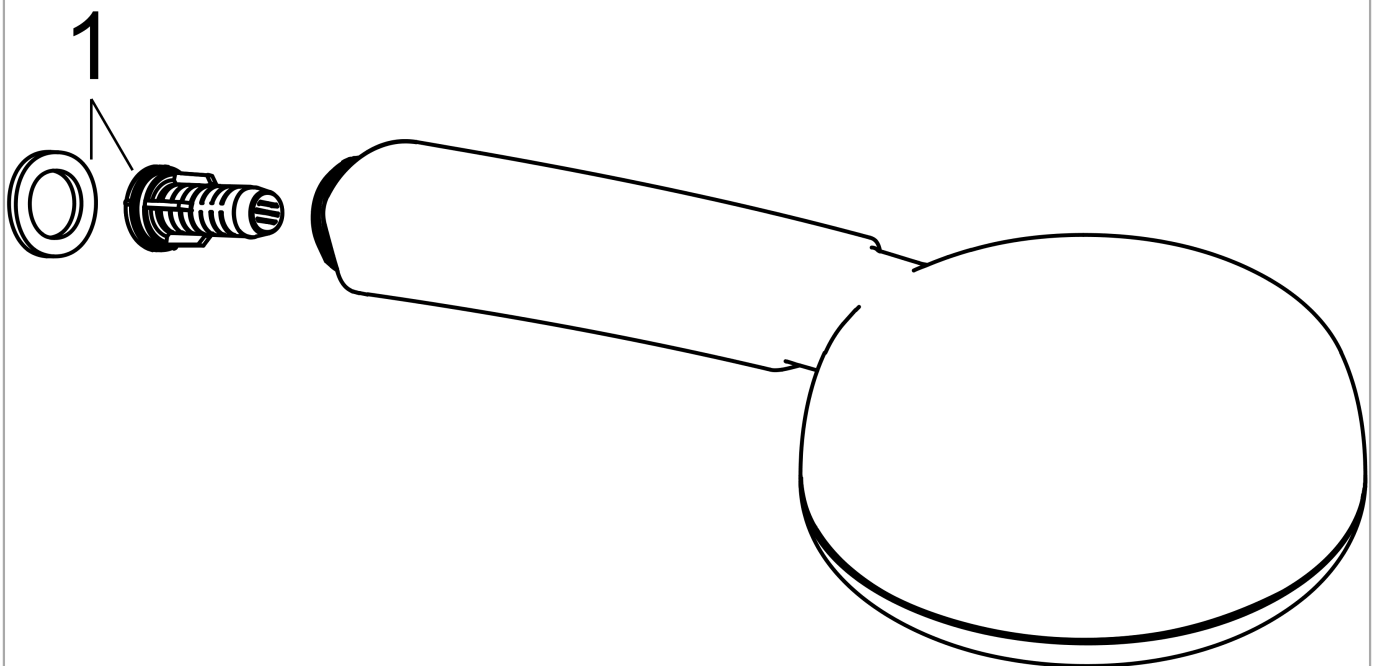

Crometta 100

Handbrause Multi

Oberfläche: **Weiß/Chrom** Artikelnummer: **26823400**

Beschreibung

Merkmale

- Brausekopfgröße: 100 mm
- Strahlart: Rain, TurboRain, Massagestrahl
- Strahlartenumstellung durch drehbare Strahlscheibe
- Oberfläche Strahlscheibe: reinigungsfreundliche Strahlscheibe aus Kunststoff
- maximale Durchflussmenge bei 3 bar: 19 l/min
- Mindestfließdruck: 1,2 bar
- mit innenliegender Wasserführung
- ausspülbare Siebdichtung
- Anschlussgewinde G 1/2
- für Durchlauferhitzer geeignet
- EPD Hand Showers

Technologie

Zertifikate / Nachhaltigkeit

Produktabbildung

Maßzeichnung

Durchflussdiagramm

Die Verbrauchswerte wurden praxisnah mit den dazugehörigen Armaturen (Thermostat/Mischer/Unterputzventil) gemessen.

Crometta 100
Handbrause Multi
 Oberfläche: **Weiß/Chrom** Artikelnummer: **26823400**

Explosionszeichnung

Baujahr: 10/14 - 06/22

Crometta 100
Handbrause Multi
 Oberfläche: **Weiß/Chrom** Artikelnummer: **26823400**