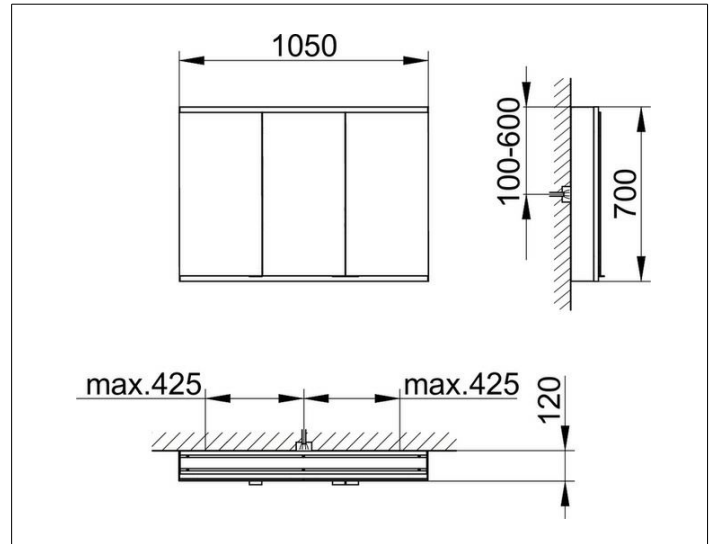

Royal Modular 2.0
80032100000200 Spiegelschrank

PRODUKT

ZEICHNUNG

EEK: C ,

OBERFLÄCHE

silber-eloxiert

ABMESSUNG

1050 x 700 x 120 mm