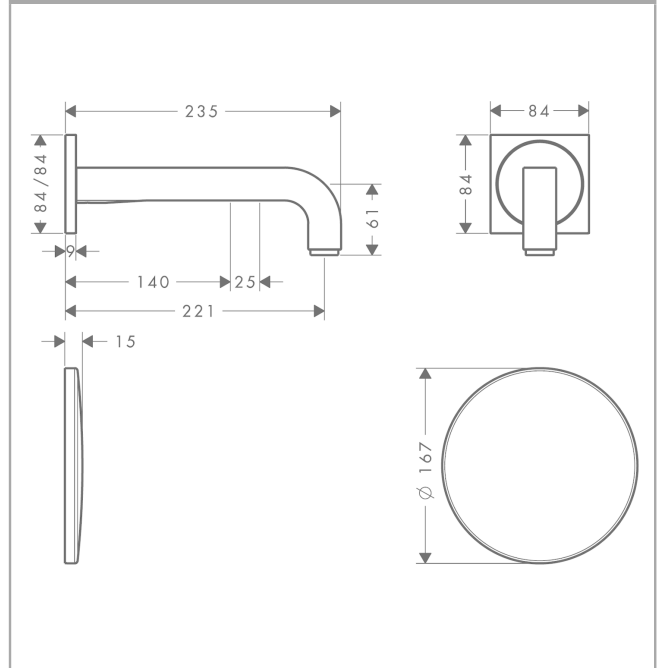

AXOR Citterio

Elektronik-Waschtismischer Unterputz für Wandmontage mit Auslauf 221 mm

Oberfläche: **Brushed Bronze** Artikelnummer: **39118140**

Merkmale

- Ausladung: 221 mm
- Strahlart: Normalstrahl
- maximale Durchflussmenge bei 3 bar: 5 l/min
- Temperatur einstellbar über Grundkörper
- Infrarot Näherungselektronik
- automatische Umgebungsanpassung der Infrarotsensorik
- Reichweite der Infrarotsensorik einstellbar (5 Einstellungen)
- 230 V / 50 Hz Netzanschluss
- Hygienespülung aktivierbar (automatischer Wasserlauf)
- Frequenz Hygienespülung: 24 h
- Spülzeit Hygienespülung: 10 s
- Dauerspülung aktivierbar (einmaliger Wasserlauf für 180 Sekunden, geeignet zur thermischen Desinfektion)
- Reinigungsfunktion: manueller Wasserstop zur Beckenreinigung
- Anschlussart: Grundkörper
- Sicherheit geprüft und Fertigung überwacht durch TÜV SÜD Product Service GmbH
- Schmutzfangsiebe in den Anschlussschläuchen
- für eine optimale Funktion beachten Sie bitte einen Mindestabstand von Mitte Auslauf bis hintere Waschtischkante von 140 mm
- EU-Taxonomie: max. 6 l/min - wesentlicher Beitrag (SC) möglich
- PA-IX 19804/IO

Technologie

AXOR Citterio
Elektronik-Waschtismischer Unterputz für Wandmontage mit Auslauf 221 mm
 Oberfläche: **Brushed Bronze** Artikelnummer: **39118140**

Produktabbildung

Maßzeichnung

Durchflussdiagramm