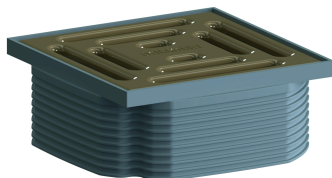

Aufsatz DallDrain Pure, grünbraun, 100 x 100 mm

Artikelnummer: 518118

GTIN: 4001636518118

Rabattgruppe: 6

Beschreibung:

Aufsatz DallDrain Pure, grünbraun, 100 x 100 mm

Aufsatz mit Edelstahlrost im Kunststoffrahmen, passend zu Ablaufgehäusen DallDrain, Aufstockelement DallDrain.

AUSFÜHRUNG

- Rost aus farbig matt lackiertem Edelstahl, Rahmen aus dunkelgrauem Kunststoff
- Mit Positionierhilfe seitenverstellbar +/- 2,5 mm
- Aufsatzverlängerung kürzbar für Bodenbeläge 10 – 36 mm (inkl. Kleber)

MATERIAL

Rost Edelstahl 1.4301, Belastungsklasse K 3 (300 kg); Aufsatzverlängerung und Rahmen aus ABS

Aufsatz DallDrain Pure, grünbraun, 100 x 100 mm