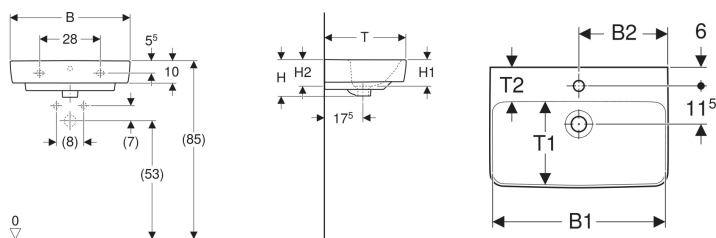

## Geberit Renova Compact Waschtisch

Beispielbild

- Mit Halbsäule kombinierbar

### Technische Daten

Werkstoff | Sanitärkeramik

Art.-Nr.	Farbe / Oberfläche	Hahnloch	Überlauf	B	B1	B2	Breite Unterschränk	H	H1	H2	T	T1	T2	VE 1
226160000	weiß	mittig	sichtbar	60 cm	54 cm	30 cm	54.9 cm	17 cm	12 cm	13.5 cm	37 cm	22.5 cm	10 cm	1 St.

- Bei Installation mit einer Halbsäule sind die Anschlussmaße den Zeichnungen der Halbsäule zu entnehmen
- Halbsäule kann nur mit Geruchsverschluss, Außendurchmesser max. 32 mm, montiert werden