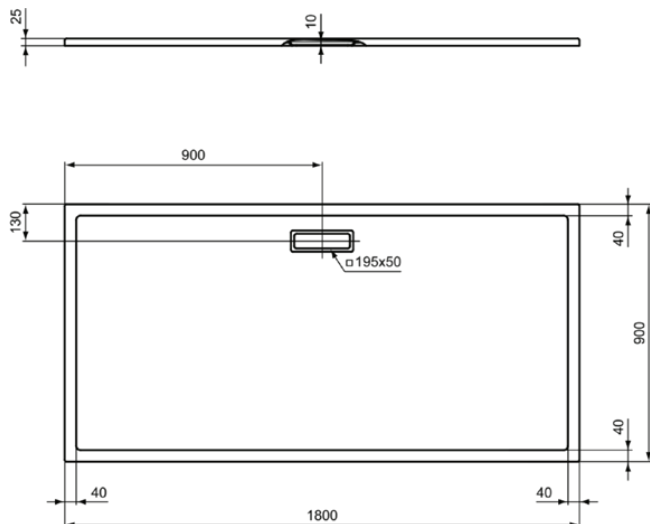

ULTRAFLAT NEW

T4487V1

ULTRAFLAT NEW | Rechteck-Brausewanne 1800x900x25 mm in weiß seidenmatt, ohne Ablaufgarnitur | Reinigungsmittelbeständig, Lichtbeständig, Barrierefrei, gemäß DIN 18040, 25 mm Höhe

Bild & Zeichnung

Allgemeine Informationen

Produktart	Rechteck-Brausewanne
Marke	Ideal Standard
Kollektion	ULTRAFLAT NEW
Farbcode	V1
Farbbeschreibung	Weiß Seidenmatt
Oberflächenveredelung	satin
Maximale Höhe (mm)	25
Maximale Breite (mm)	1800
Ausladung (mm)	900
EAN Code	8014140482215
Nettogewicht (kg)	30.50