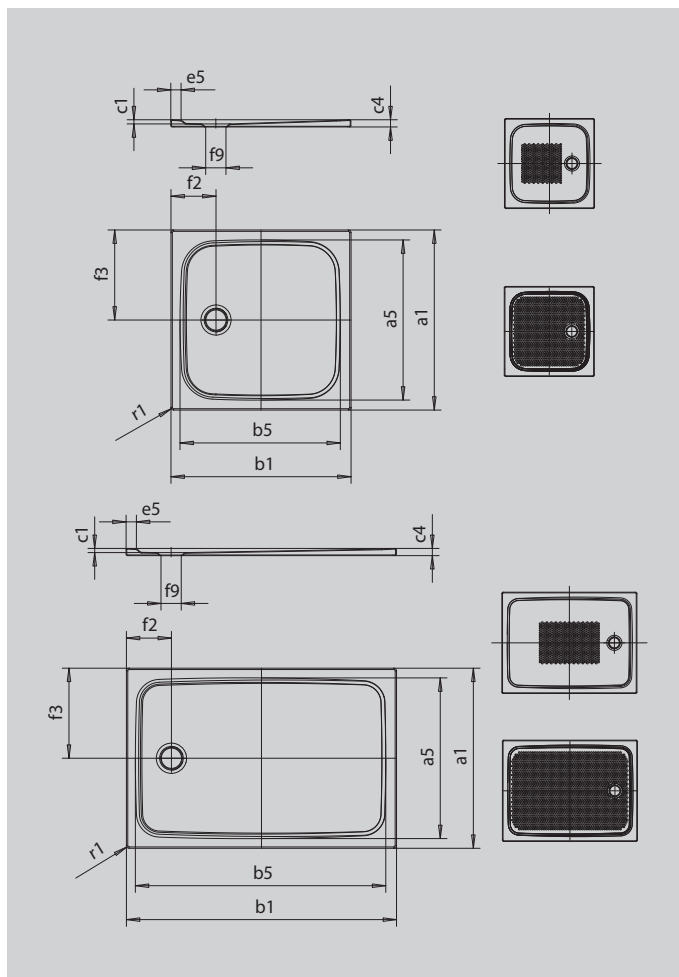

# CAYONOPLAN

- bodenebene Dusche
- klassisches Design mit umlaufender Prägung
- Perfect Match zur CAYONO Modellfamilie
- großzügige Standfläche durch seitlichen Ablauf
- aus KALDEWEI Stahl-Emaille

Abbildung ähnlich

SECURE<sup>+</sup>

Modell		2259
Äußere Länge	$a_1$	750 mm
Innere Länge	$a_5$	640 mm
Äußere Breite	$b_1$	1100 mm
Innere Breite	$b_5$	990 mm
Tiefe Innen	$c_1$	18 mm
Randhöhe	$c_4$	32 mm
Höhe mit Wannenträger extraflach	$c_{16}$	49 mm
Randbreite	$e_5$	50 mm
Durchmesser Ablaufloch	$f_9$	Ø 90 mm
Abstand Wannrand bis Mitte Ablaufloch	$f_2, f_3$	200; 375 mm
Äußerer Radius	$r_1$	12 mm
Nettogewicht		20 kg
Antislip		375 x 535 mm
Vollantislip		575 x 935 mm
SECURE PLUS		Vollflächig