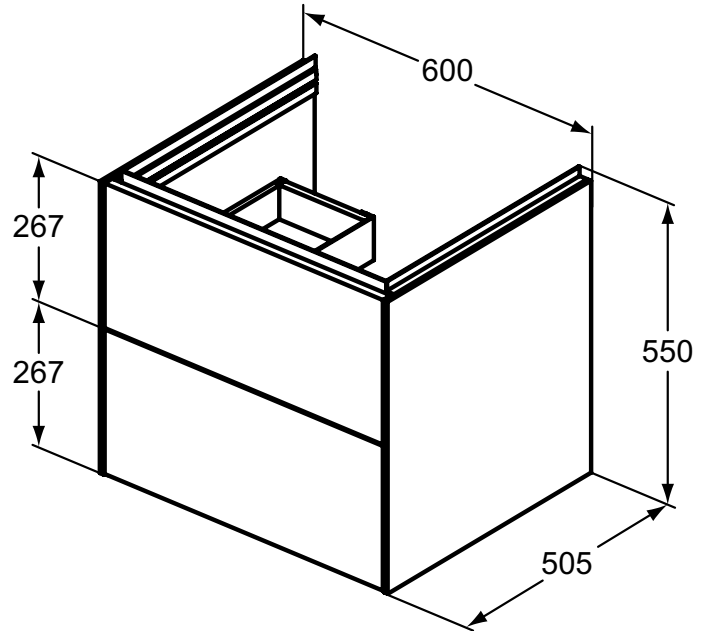

Ideal Standard

Conca

Artikel-Nr.: T4573Y2

## Waschtischunterschrank 600x555mm

Conca Waschtischunterschrank 600x555mm, mit 2 Push-Pull Auszügen

**Farbe:** Y2 - Anthrazit matt

**Eigenschaften:** .Push-Pull Möbel  
.FSC Zerifiziert

### Mehr Produktdetails:

Montage:	Wandhängend
Gewicht (kg):	35,50
Material:	MDF
Designer:	Palomba Serafini Associati
Höhe (mm):	555
Breite (mm):	600
Tiefe/Ausladung (mm):	505
Form:	Rechteckig

Ideal Standard GmbH - Deutschland