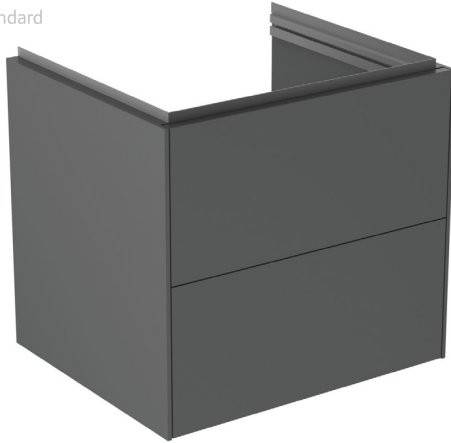

Ideal Standard

Conca

Artikel-Nr.: T4573Y2

## Waschtischunterschrank 600x555mm

Conca Waschtischunterschrank 600x555mm, mit 2 Push-Pull Auszügen

**Farbe:** Y2 - Anthrazit matt

**Eigenschaften:** .Push-Pull Möbel  
.FSC Zerifiziert

### Mehr Produktdetails:

Montage:	Wandhängend
Gewicht (kg):	35,50
Material:	MDF
Designer:	Palomba Serafini Associati
Höhe (mm):	555
Breite (mm):	600
Tiefe/Ausladung (mm):	505
Form:	Rechteckig

Ideal Standard GmbH - Deutschland