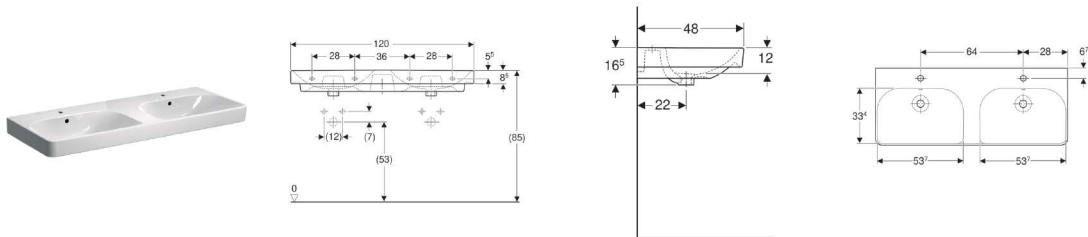

## Eigenschaften

- Unterbaufähig

## Technische Daten

Werkstoff

Sanitärkeramik

Art.-Nr.	Oberfläche / Farbe	B	H	T	Hahnloch	Überlauf	
EX01050060001	weiß	120 cm	16.5 cm	48 cm	mittig	sichtbar	NEW
EX01050060002	KeraTect / weiß	120 cm	16.5 cm	48 cm	mittig	sichtbar	NEW