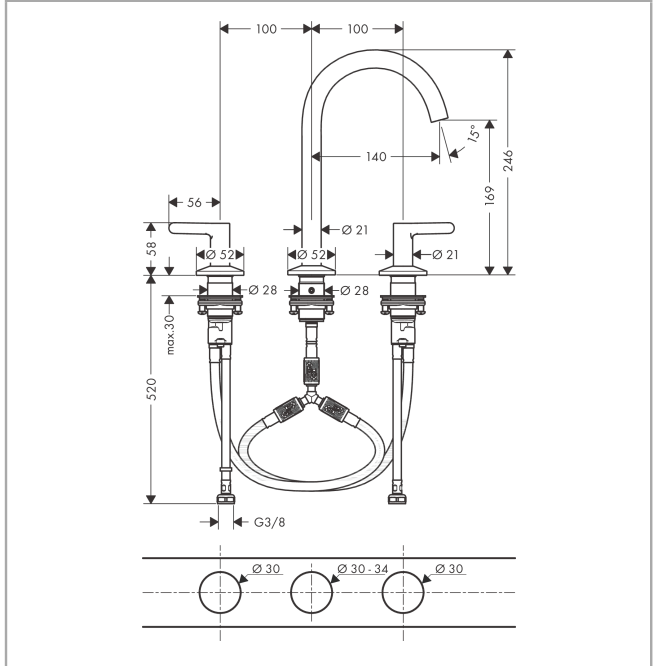

#### Merkmale

- besteht aus: 3-Loch Waschtischarmatur, Ablaufgarnitur
- ComfortZone 170
- Ausladung: 140 mm
- Auslaufhöhe: 169 mm
- Griffvariante: Hebelgriff
- Schwenkbereich 120°
- Strahlart: Normalstrahl
- maximale Durchflussmenge bei 3 bar: 5 l/min
- Keramikventile heiß/kalt 90°
- für Durchlauferhitzer geeignet
- Push-Open Ablaufgarnitur G 1¼
- Material Ablaufventil: Metall
- Anschlussart: G ¾ Anschlussschläuche
- Anschlussgröße: DN15
- EU-Taxonomie: max. 6 l/min - wesentlicher Beitrag (SC) möglich
- DVGW\_NW-6506DM0389
- PA-IX 38030/IO

#### Zertifikate / Nachhaltigkeit

**AXOR One**  
**3-Loch Waschtischarmatur 170 mit Push-Open Ablaufgarnitur**  
 Oberfläche: **Brushed Bronze** Artikelnummer: **48050140**

## Produktabbildung

## Maßzeichnung