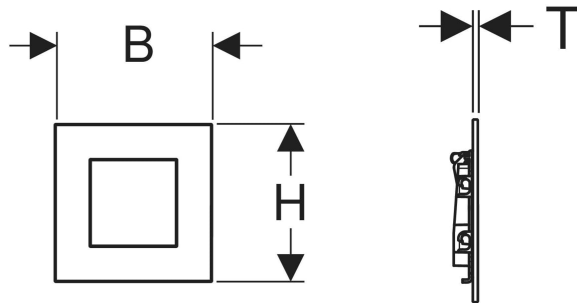

Geberit Typ 40 Betätigungsplatte für Urinalsteuerung mit pneumatischer Spülauslösung, Square

TECHNISCHE DATEN

Tastenform

eckig

Art.-Nr.	Farbe / Oberfläche	B cm	H cm	T cm	VE1 St.
246.119.JT.1 Neu	weiß matt / easy-to-clean-beschichtet	12.5	12.5	0.2	1