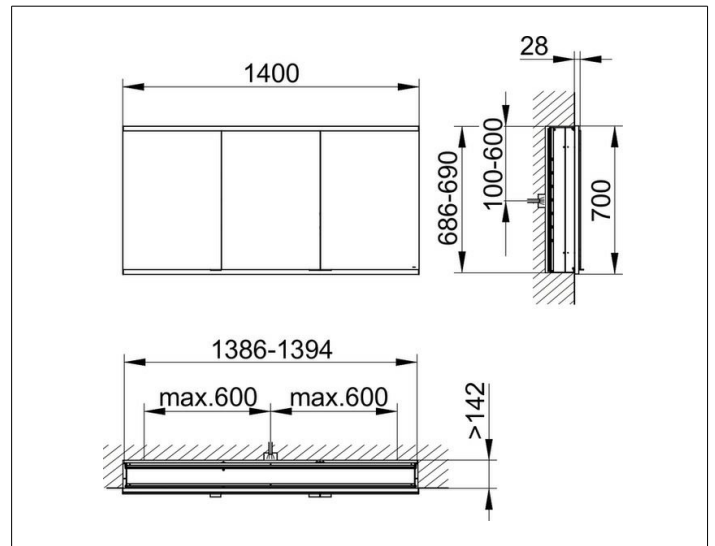

Royal Modular 2.0  
800310140100200 Spiegelschrank

PRODUKT

ZEICHNUNG

EEK: C ,

OBERFLÄCHE

silber-eloxiert

ABMESSUNG

1400 x 700 x 160 mm