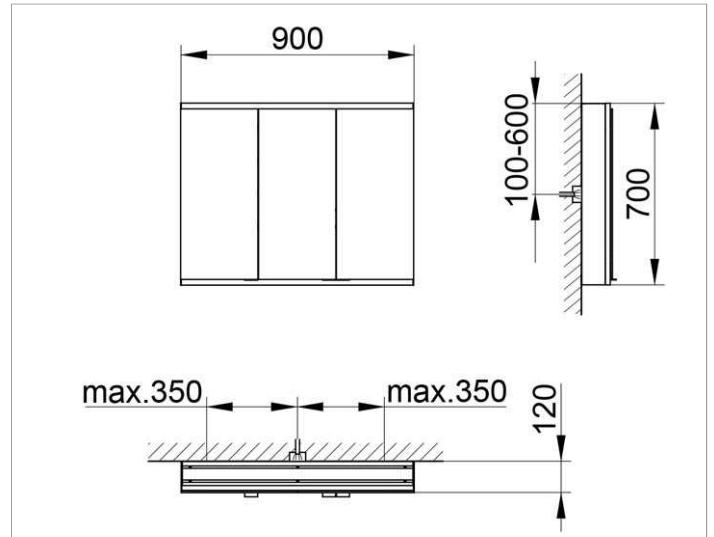

Royal Modular 2.0
800321090000300 Spiegelschrank

PRODUKT

ZEICHNUNG

EEK: A++, A+, A ,

OBERFLÄCHE

silber-eloxiert

ABMESSUNG

900 x 700 x 120 mm