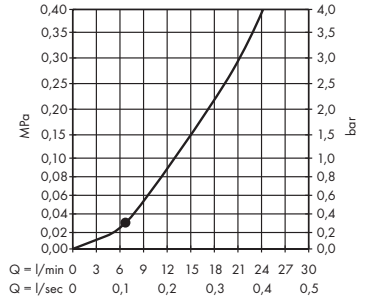

### Crometta E 240 1jet

26722000

	<b>P</b>	max. 0,3 MPa 3 bar	0,02 - 0,15 MPa 0,2 - 1,5 bar	
	<b>T</b>	max. 60 °C	< 50 °C	

	P-IX	DVGW	SVGW	ACS	WRAS	NF	KIWA
<b>26725000</b>	P-IX 28843/IIB				X		X
<b>26722000</b>	P-IX 28844/IIB				X		X