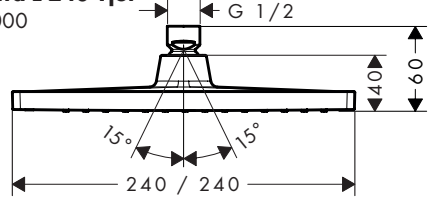

### Crometta E 240 1jet

26722000

	<b>P</b>	max. 0,3 MPa 3 bar	0,02 - 0,15 MPa 0,2 - 1,5 bar	
	<b>T</b>	max. 60 °C	< 50 °C	

	P-IX	DVGW	SVGW	ACS	WRAS	NF	KIWA
<b>26725000</b>	P-IX 28843/IIB				X		X
<b>26722000</b>	P-IX 28844/IIB				X		X