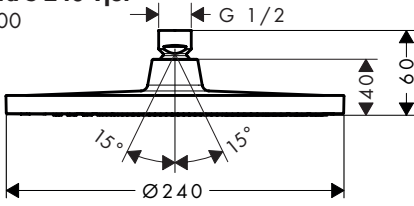

### Crometta E 240 1jet

26722000

	<b>P</b>	max. 0,3 MPa 3 bar	0,02 - 0,15 MPa 0,2 - 1,5 bar	
	<b>T</b>	max. 60 °C	< 50 °C	

	P-IX	DVGW	SVGW	ACS	WRAS	NF	KIWA
<b>26725000</b>	P-IX 28843/IIB				X		X
<b>26722000</b>	P-IX 28844/IIB				X		X