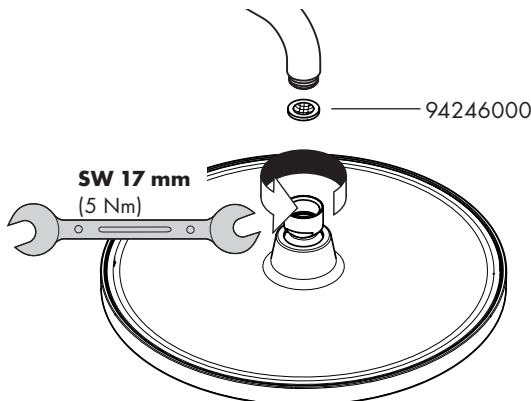

### Crometta E 240 1jet

26722000

	<b>P</b>	max. 0,3 MPa 3 bar	0,02 - 0,15 MPa 0,2 - 1,5 bar	
	<b>T</b>	max. 60 °C	< 50 °C	

	P-IX	DVGW	SVGW	ACS	WRAS	NF	KIWA
<b>26725000</b>	P-IX 28843/IIB				X		X
<b>26722000</b>	P-IX 28844/IIB				X		X