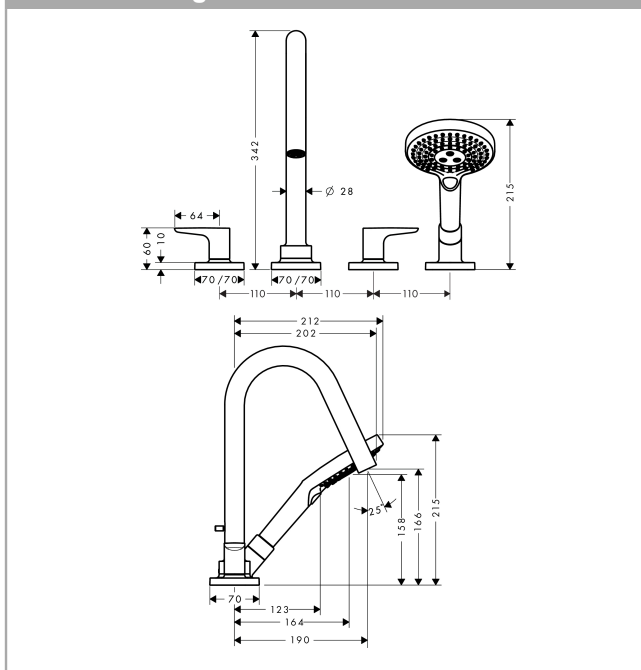

## Merkmale

- besteht aus: 4-Loch Fliesenrandarmatur, Handbrause, Brausehalter
- 2 Verbraucher
- Ausladung: 190 mm
- Strahlart Armatur: Normalstrahl
- Strahlart Handbrause: Rain, RainAir, WhirlAir
- Maximale Ausziehlänge Handbrause: 1,10 m
- maximale Durchflussmenge bei 3 bar: 18 l/min
- Durchfluss für Wanneneinlauf bei 3 bar: 20 l/min
- Durchfluss für Handbrause bei 3 bar: 18 l/min
- Keramikventile heiß/kalt 90°
- Umsteller mit automatischer Rückstellung
- Rückflussverhinderer
- Anschlussgröße: DN15
- Anschlussart: Grundkörper
- Fliesenrandmontage
- min. Betriebsdruck: 1 bar
- max. Betriebsdruck: 10 bar
- PA-IX 8727/ICB

## Technologie

**AXOR Citterio M**  
**4-Loch Fliesenrandarmatur mit Hebelgriffen und Rosetten**  
 Oberfläche: **Brushed Bronze** Artikelnummer: **34454140**

## Produktabbildung

## Maßzeichnung