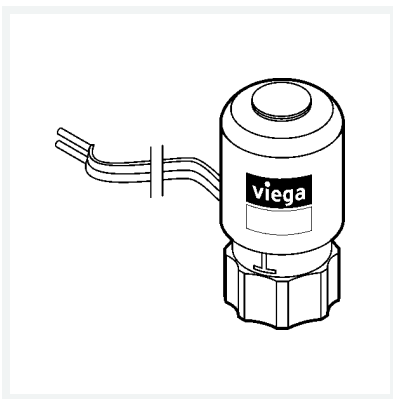

**Stellantrieb**

- für Fonterra-Flächentemperierung, Heizkreisverteiler DN25, Einbaulage 360°
- stromlos geschlossen

Ausstattung

M30x1,5 mm, Funktionsanzeige durch Hubkappe

Modell 1249.1**Artikel 708 887**

Eigenschaften

Schutzart	IP 54	
Spannung	U	24 V
Ausführung	reinweiß=RAL 9010	
Gewicht	112,5 g	
Volumen	414,4 cm ³	