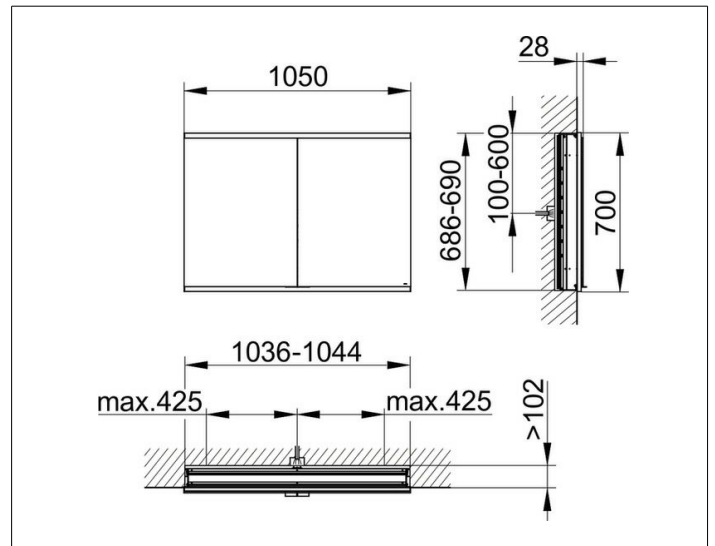

Royal Modular 2.0
80021000000300 Spiegelschrank

PRODUKT

ZEICHNUNG

EEK: C ,

OBERFLÄCHE

silber-eloxiert

ABMESSUNG

1050 x 700 x 120 mm