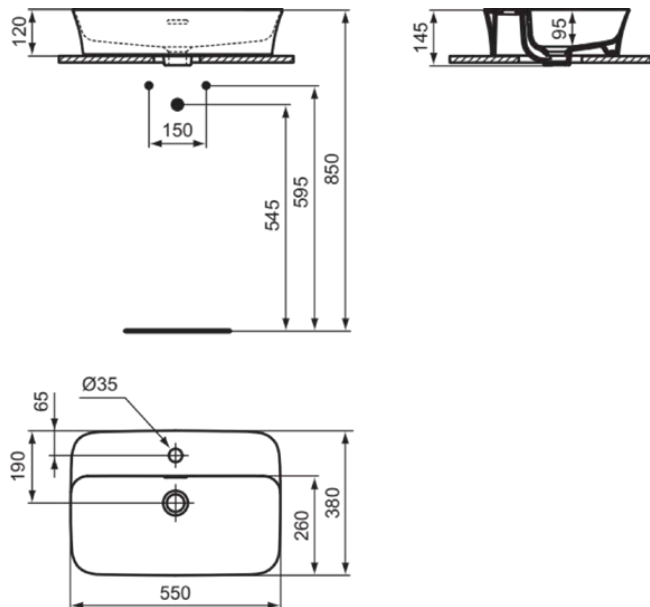

## E2077V2

IPALYSS | Schale 550x380x145 mm in schwarz glänzend, mit Überlauf | Diamatec

### Allgemeine Informationen

Produktart	Schale
Marke	Ideal Standard
Kollektion	IPALYSS
Designer	Studio Levien
Farbcode	V2
Farbbeschreibung	Schwarz Glänzend
Oberflächenveredelung	glänzend
Maximale Höhe (mm)	145
Maximale Breite (mm)	550
Ausladung (mm)	380
EAN Code	5017830543572
Nettogewicht (kg)	10.20