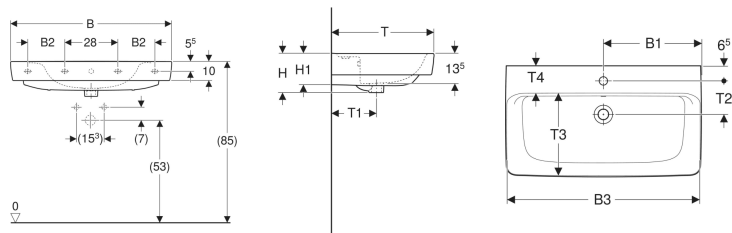

**Geberit Renova Plan Waschtisch**

Beispielbild

**Eigenschaften**

- Unterbaufähig
- Mit Halbsäule kombinierbar

**Technische Daten**

Werkstoff | Sanitärkeramik

Art.-Nr.	Farbe / Oberfläche	Oberflächennachahnloch	Überlauf	B	B1	B2	B3	Breite Unterschränk	H	H1	T	T1	T2	T3	T4	Befestigungspunkte	VE 1
501.642.00.8	weiß / KeraTect	ohne	sichtbar	65 cm	32.5 cm	63.5 cm	58.5 cm	18 cm	15.5 cm	48 cm	21 cm	35.5 cm	12 cm	2	1 St.		

- Bei den Waschtischen 55, 60 und 65 cm ohne Überlauf, ist der Überlaufkanal komplett geschlossen