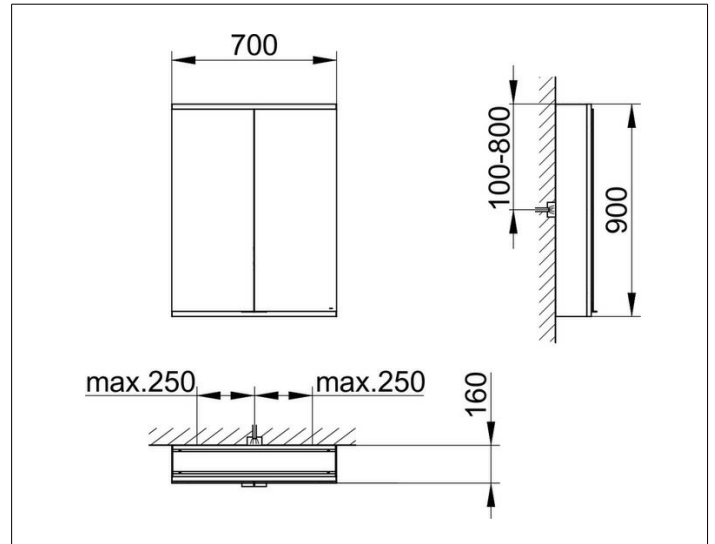

Royal Modular 2.0  
800211071100200 Spiegelschrank

**PRODUKT**

**ZEICHNUNG**

EEK: C ,

**OBERFLÄCHE**

silber-eloxiert

**ABMESSUNG**

700 x 900 x 160 mm