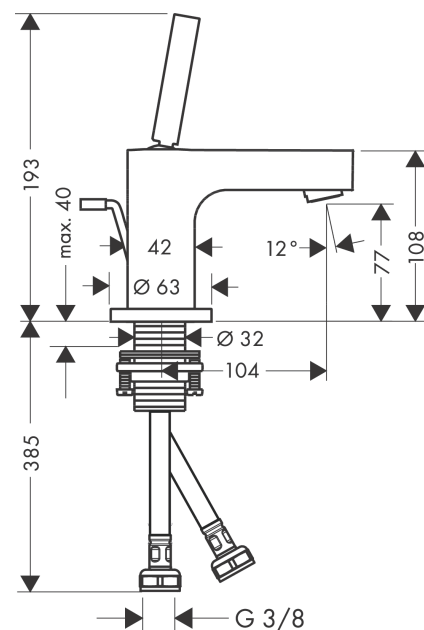

AXOR Citterio
Einhebel-Waschtischmischer 80 mit Pingriff für Handwaschbecken mit Zugstangen-
Ablaufgarnitur
 Oberfläche: **Brushed Brass** Artikelnummer: **39015950**

Merkmale

- besteht aus: Einhebel-Waschtischmischer, Ablaufgarnitur
- ComfortZone 80
- Ausladung: 104 mm
- Auslaufhöhe: 77 mm
- Griffvariante: Pingriff
- Strahlart: Normalstrahl
- maximale Durchflussmenge bei 3 bar: 5 l/min
- Keramikmischsystem
- für Durchlauferhitzer geeignet
- Zugstangen-Ablaufgarnitur G 1¼
- Anschlussart: G ¾ Anschlussschläuche
- Anschlussgröße: DN15
- EU-Taxonomie: max. 6 l/min - wesentlicher Beitrag (SC) möglich
- DVGW NW-6506BT0603
- P-IX 9508/IA

Technologie

Zertifikate / Nachhaltigkeit

Produktabbildung

Maßzeichnung

AXOR Citterio
Einhebel-Waschtischmischer 80 mit Pingriff für Handwaschbecken mit Zugstangen-
Ablaufgarnitur
 Oberfläche: **Brushed Brass** Artikelnummer: **39015950**

Durchflussdiagramm