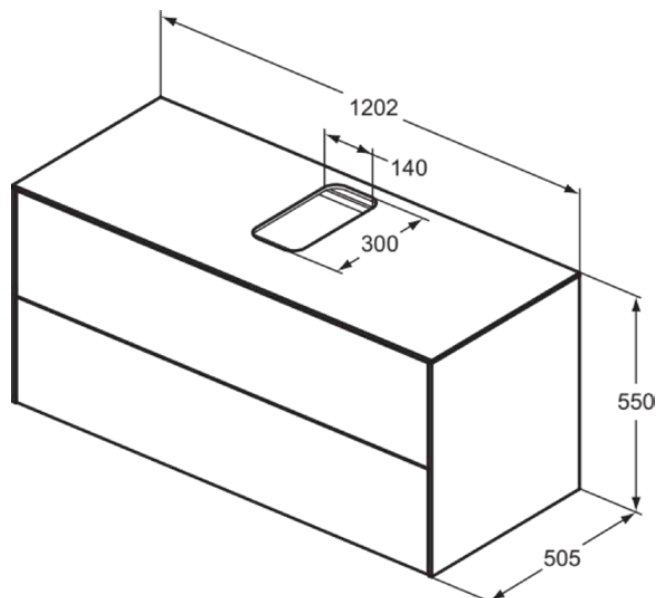

CONCA

T3943Y6

CONCA | Waschtisch-Unterschrank 1202x505x550 mm in eiche hell furnier, 2 Schubladen | Push-to-open

Bild & Zeichnung

Allgemeine Informationen

Produktart	Waschtisch-Unterschrank
Marke	Ideal Standard
Kollektion	CONCA
Designer	Palomba Serafini Associati
Farbcode	Y6
Farbbeschreibung	Eiche Hell Furnier
Oberflächenveredelung	Matt
Maximale Höhe (mm)	550
Maximale Breite (mm)	1202
Ausladung (mm)	505
Befestigungsart	Befestigungsset
EAN Code	8014140460961
Nettogewicht (kg)	56.40

Funktionen

Push-to-open

Downloads

- [Montageanleitung](#)
- [Ersatzteilliste](#)

Produktspezifikationen

Mit Waschtischplatte	Ja
Mit Ausschnitt	Ja
Position des Ausschnitts	Mitte
Anzahl der Türen (gesamt)	0
Anzahl der Türen (links öffnend)	0
Anzahl der Türen (rechts öffnend)	0
Anzahl der Schwingtüren	0
Anzahl der Schiebetüren	0
Anzahl der Rolltüren	0
Anzahl der Auszüge (gesamt)	2
Anzahl der externen Auszüge	2
Anzahl der internen Auszüge	0
Auszugsmechanismus	Push-to-open
Einzugsmechanismus	Soft-closing
Anzahl der offenen Fächer	0
Anzahl der Ablagen	0
Mit Steckdose	Nein
Mit Innenbeleuchtung	Nein
Materialspezifikation (Korpus)	Hochverdichtete 3-Schicht Spanplatte
Platzsparendes Modell	Nein
Materialspezifikation Waschtischplatte	MDF lackiert
PVD Technologie	Nein
IdealPlus Technologie	Nein