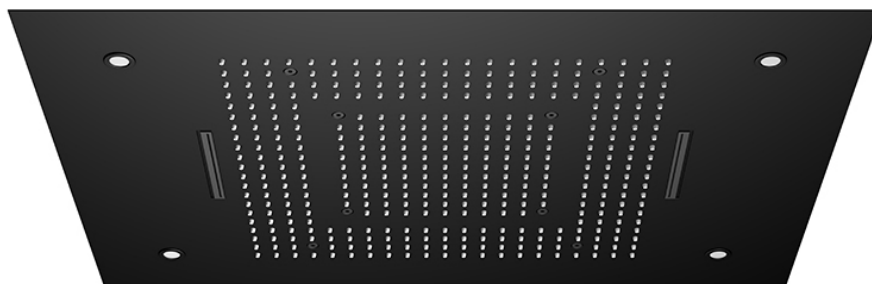

### 390 6832 S Sensual Rain Regenpaneel mit LED 600 mm x 800 mm

600 mm x 800 mm, 3- Strahlarten, für Deckeneinbau komplett mit Einbaurahmen, mit Easy-clean-System, matt black, Beleuchtung: 4 LED Lampen, weiß, Schutzklasse IP44, Netzteil 12 Volt, Nennstrom  $\leq 30$  mA,

#### PRODUKTBIKD

**390 6832 S Sensual Rain Regenpaneel mit LED 600 mm x 800 mm**

600 mm x 800 mm, 3- Strahlarten, für Deckeneinbau komplett mit Einbaurahmen, mit Easy-clean-System, matt black, Beleuchtung: 4 LED Lampen, weiß, Schutzklasse IP44, Netzteil 12 Volt, Nennstrom  $\leq 30$  mA,