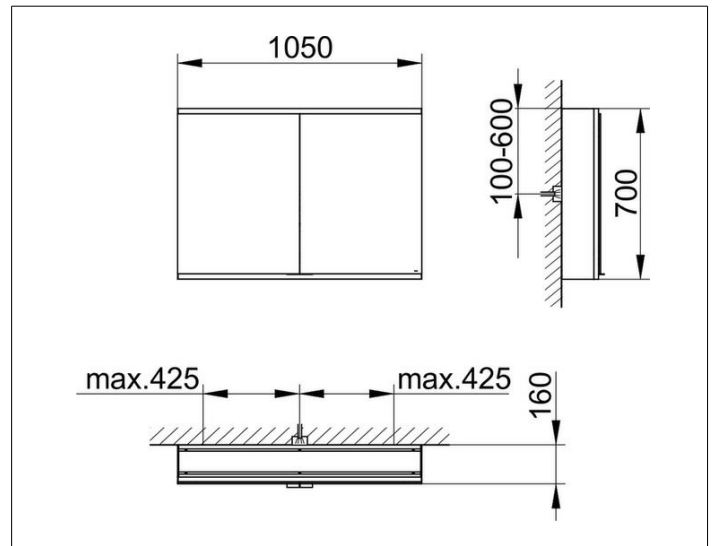

Royal Modular 2.0
800211000100200 Spiegelschrank

PRODUKT

ZEICHNUNG

EEK: C ,

OBERFLÄCHE

silber-eloxiert

ABMESSUNG

1050 x 700 x 160 mm