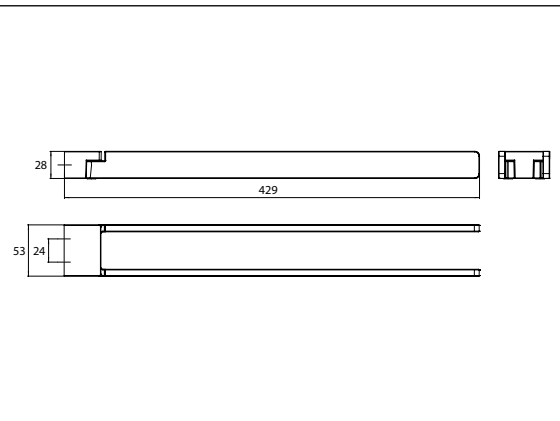

PRODUKTINFORMATION

Handtuchhalter, schwenkbar, 430 mm chrom

Art.-Nr.1650 001 43