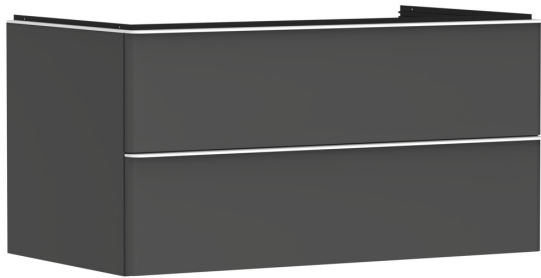

Xelu Q

Waschtischunterschrank Diamantgrau Matt 980/550 mit 2 Schubkästen für Konsolen mit Aufsatzwaschtisch

Oberfläche Möbel: **Diamantgrau Matt** Artikelnummer: **54079700**

Oberfläche Griff: **Mattweiß**

Produktabbildung