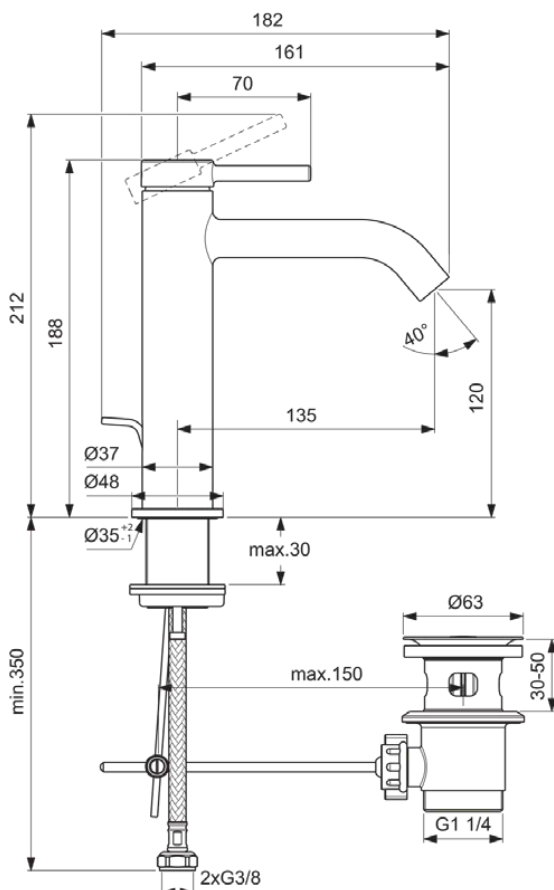

CERALINE NUOVO

BD847AA

CERALINE NUOVO | Waschtischarmatur 48x182x212 mm, 135 mm vertikaler Abstand bis Mitte Auslauf in chrom, 3.8 l/min (3 bar), mit Ablaufgarnitur | Verdeckter Strahlregler, BlueStart, Vandalismussicher, SmartShine Oberfläche

Bild & Zeichnung

Allgemeine Informationen

Produktkategorie:	Waschtischarmaturen
Produktart:	Waschtischarmatur
Marke:	Ideal Standard
Kollektion:	CERALINE NUOVO
Designer:	Palomba Serafini Associati
Colour:	AA - Chrom
Oberflächenveredelung:	glänzend
Maximale Höhe (mm):	212
Maximale Breite (mm):	48
Ausladung (mm):	182
Befestigungsart:	Schaftverschraubung
Nettogewicht (kg):	1.21
EAN Code:	3800861131373

Normen: EN 248 | DIN 4109-1

Produktspezifikationen

Anzahl der Rosette(n):	1
Anzahl der Griffe:	1
BlueStart Technologie:	Ja
Farbcode:	AA
Farbbeschreibung:	chrom
Cool Body Technologie:	Nein
Easy-Fix Technologie:	Nein
Griffposition:	Oben
Mit Kettenöse:	Nein
Integrierte Elektronik:	Nein
Niederdruckmodell:	Nein
Material:	Metall
Material der Rosette(n):	Metall
Material der Ablaufgarnitur:	Metall
Materialspezifikation:	Messing