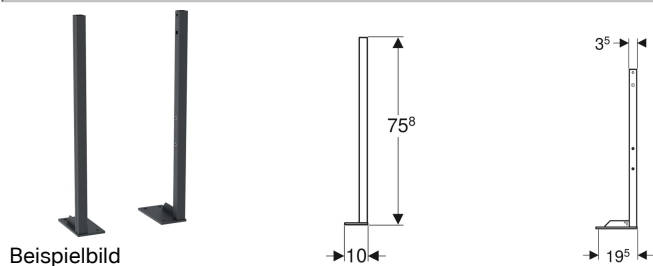

**Geberit Duofix Set Fußstützen mit großer Fußplatte, für Fußbodenaufbau 0–20 cm**

**Verwendungszwecke**

- Für Fußbodenaufbauten 0–20 cm
- Zur Verwendung mit Geberit Duofix Montageelementen für erhöhte Krafteinleitung in den Boden
- Nicht geeignet für Geberit Duofix Elemente für Wand-WC, 82 cm, mit Omega UP-Spülkasten 12 cm

- Nicht geeignet für Geberit Duofix Elemente für Ausgussbecken, 175 cm
- Nicht geeignet für Geberit Duofix Elemente für Wand-WC, Ecklösung

**Eigenschaften**

- Fußstützen stufenlos höhenverstellbar
- Fußstützen korrosionsgeschützt
- Mit Fußplatten groß, zur erhöhten Krafteinleitung in den Boden