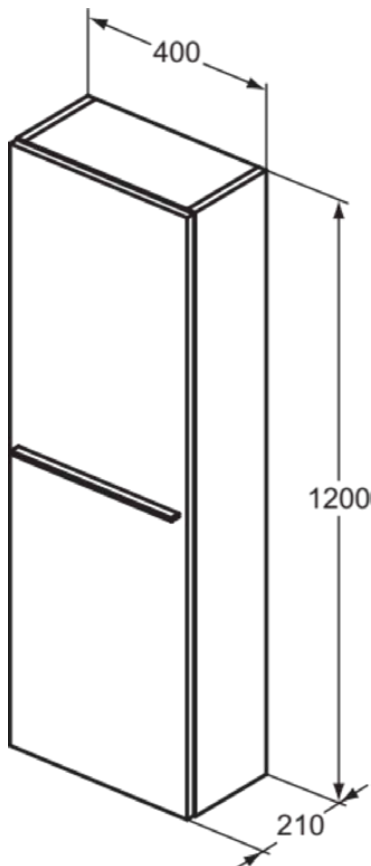

I.LIFE S | Schrank 400x210x1200 mm in coffee oak, 1 Tür

Bild & Zeichnung

Allgemeine Informationen

Produktart	Schrank
Marke	Ideal Standard
Kollektion	I.LIFE S
Designer	Palomba Serafini Associati
Farbcode	NW
Farbbeschreibung	Coffee Oak
Oberflächenveredelung	Matt
Maximale Höhe (mm)	1200
Maximale Breite (mm)	400
Ausladung (mm)	210
Befestigungsart	Befestigungsset
EAN Code	8014140502883
Nettogewicht (kg)	17.85

Downloads

- [BIM-UK](#)
- [Ersatzteilliste](#)
- [Montageanleitung](#)

Produktspezifikationen

Mit Griff(en)	Ja
Anzahl der Türen (gesamt)	1
Anzahl der Türen (links öffnend)	0
Anzahl der Türen (rechts öffnend)	1
Anzahl der Schwingtüren	0
Anzahl der Schiebetüren	0
Anzahl der Auszüge (gesamt)	0
Anzahl der externen Auszüge	0
Anzahl der internen Auszüge	0
Anzahl der offenen Fächer	0
Anzahl der Ablagen	3
Material der Ablage(n)	2 x Glass1 x Wood
Mit Steckdose	Nein
Mit Innenbeleuchtung	Nein
Modelart	Halbhoch
Mit Montagefüße	Nein
Materialspezifikation der Ablage	Einscheiben-Sicherheitsglas
Platzsparendes Modell	Nein
Mit Schalter	Nein
Mit Wäschekorb	Nein
Mit Handtuchhalter	Nein
Mit Siegel	Nein
PVD Technologie	Nein
IdealPlus Technologie	Nein