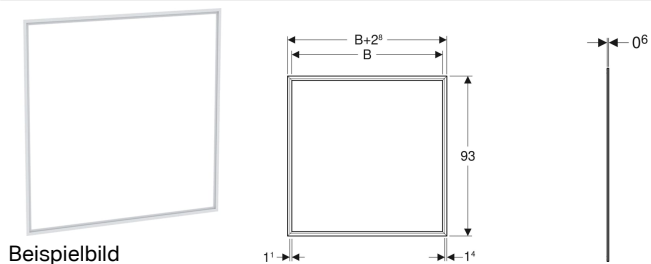

## Abdeckrahmen für Geberit ONE Spiegelschrank, UP-Montage

### Verwendungszwecke

- Zum Abdecken von unsauberen Fliesenkanten

### Eigenschaften

- Deckbreite 14 mm

Art.-Nr.	Farbe / Oberfläche	B	VE1	
505.841.00.1	weiß / Aluminium pulverbeschichtet	60 cm	1 St.	Neu
505.842.00.1	weiß / Aluminium pulverbeschichtet	75 cm	1 St.	Neu
505.843.00.1	weiß / Aluminium pulverbeschichtet	90 cm	1 St.	Neu
505.844.00.1	weiß / Aluminium pulverbeschichtet	105 cm	1 St.	Neu
505.845.00.1	weiß / Aluminium pulverbeschichtet	120 cm	1 St.	Neu
505.841.00.2	Aluminium eloxiert	60 cm	1 St.	Neu
505.842.00.2	Aluminium eloxiert	75 cm	1 St.	Neu
505.843.00.2	Aluminium eloxiert	90 cm	1 St.	Neu
505.844.00.2	Aluminium eloxiert	105 cm	1 St.	Neu
505.845.00.2	Aluminium eloxiert	120 cm	1 St.	Neu
505.841.00.3	schwarz matt / Aluminium pulverbeschichtet	60 cm	1 St.	Neu
505.842.00.3	schwarz matt / Aluminium pulverbeschichtet	75 cm	1 St.	Neu
505.843.00.3	schwarz matt / Aluminium pulverbeschichtet	90 cm	1 St.	Neu
505.844.00.3	schwarz matt / Aluminium pulverbeschichtet	105 cm	1 St.	Neu
505.845.00.3	schwarz matt / Aluminium pulverbeschichtet	120 cm	1 St.	Neu