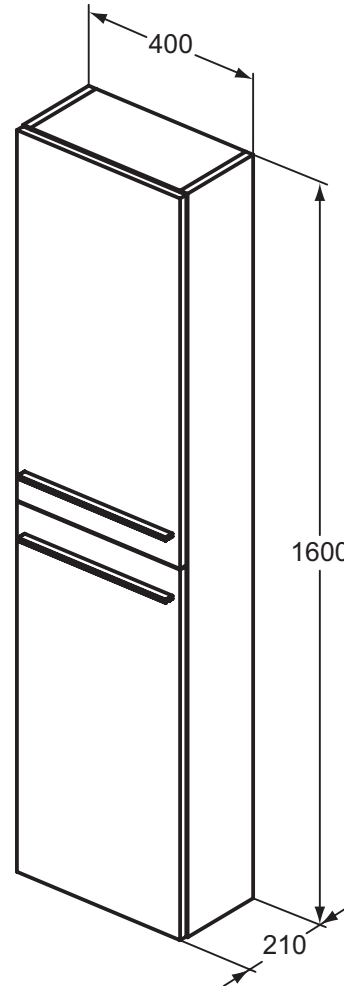

Ideal Standard

Ideal Standard i.life S

Artikel-Nr.: T5288NH

Hochschrank 1600mm

Ideal Standard i.life S Hochschrank 1600mm, mit 1 Soft-close Tür

Farbe: NH - Greige

Eigenschaften: .

Mehr Produktdetails:

Montage:	Wandhängend
Gewicht (kg):	24,08
Material:	Holz
Designer:	Palomba Serafini Associati
Höhe (mm):	1600
Breite (mm):	400
Tiefe/Ausladung (mm):	210
Form:	Rechteckig

Ideal Standard GmbH - Deutschland