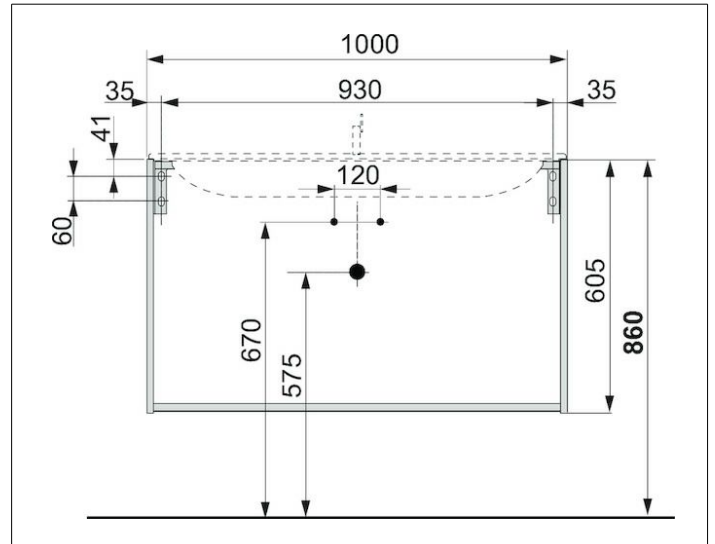

X-Line

3317297000 Waschtischunterbau

PRODUKT

ZEICHNUNG

OBERFLÄCHE

vulkanit/vulkanit

ABMESSUNG

1000 x 605 x 490 mm