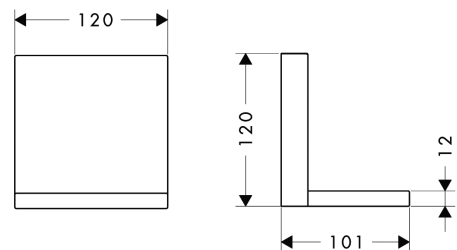

Maßzeichnung