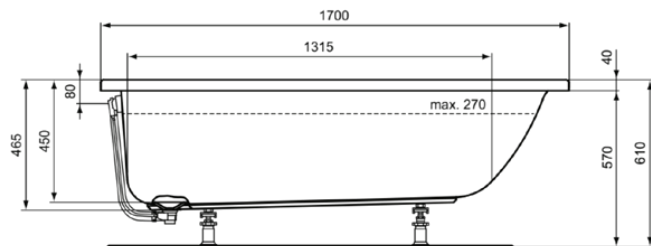

Ideal Standard

CONNECT AIR

E106401

CONNECT AIR | Körperform-Badewanne 1700x750x465 mm in weiß glänzend, ohne Hahnloch, mit Überlauf, ohne Ablaufgarnitur | Reinigungsmittelbeständig, Lichtbeständig

Bild & Zeichnung

Allgemeine Informationen

Produktart	Körperform-Badewanne
Marke	Ideal Standard
Kollektion	CONNECT AIR
Farbcode	01
Farbbeschreibung	Weiß Glänzend
Oberflächenveredelung	glänzend
Maximale Höhe (mm)	465
Maximale Breite (mm)	1700
Ausladung (mm)	750
EAN Code	5017830518747
Nettogewicht (kg)	19.00

Funktionen

Reinigungsmittelbeständig

Lichtbeständig

• BIM-DE

Produktstandards & Zertifikate

Normen	EN 14516
Declaration of Performance classification (DoP)	CL1+CL2CA-DA

Produktspezifikationen

Mit Überlauf	Ja
Mit Ablaufdeckel	Nein
Mit Griff(en)	Nein
Anzahl der Hahnlöcher	0
Materialspezifikation	Acryl
Verstärkung der Acrylplatte	Glasfaserverstärkter Außenmantel
Mit Montagefüße	Nein
Einstellbare Montagefüße	Ja
Mit rutschfester Oberfläche	Nein
Mit integrierten Armlehnen	Nein
Position des Ablauflochs	Fußende
Platzsparendes Modell	Nein
Mit durchstochenem Hahnloch	Nein
Anzahl der Plätze	1
Mit Ab- und Überlaufset	Nein
Grifflochbohrung optional	Nein
Hahnlochbohrung optional	Nein
PVD Technologie	Nein
Wannenschürze im Lieferumfang enthalten	Nein
IdealPlus Technologie	Nein