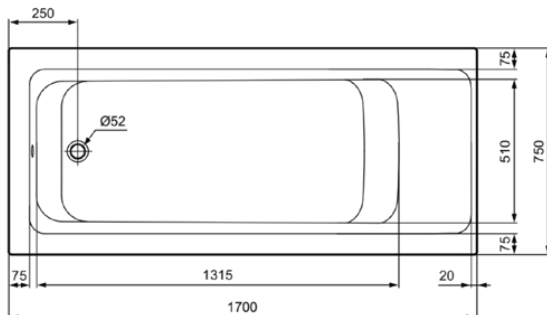

## E106401

CONNECT AIR | Körperform-Badewanne 1700x750x465 mm in weiß glänzend, ohne Hahnloch, mit Überlauf, ohne Ablaufgarnitur | Reinigungsmittelbeständig, Lichtbeständig

### Allgemeine Informationen

Produktart	Körperform-Badewanne
Marke	Ideal Standard
Kollektion	CONNECT AIR
Farbcode	01
Farbbeschreibung	Weiß Glänzend
Oberflächenveredelung	glänzend
Maximale Höhe (mm)	465
Maximale Breite (mm)	1700
Ausladung (mm)	750
EAN Code	5017830518747
Nettogewicht (kg)	19.00