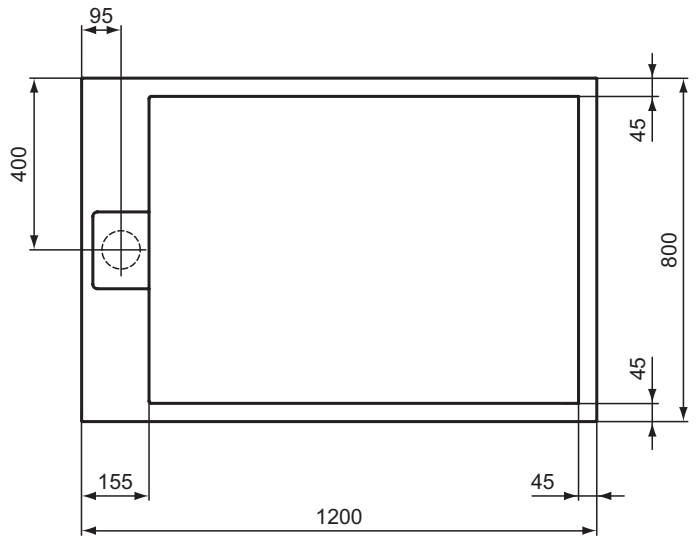

Ideal Standard

Ultra Flat S Ideal Standard

Artikel-Nr.: T5220FV

Rechteck-Brausewanne 1200x800mm, bodeneben

Ultra Flat S Ideal Standard i.life Rechteck-Brausewanne
1200x800mm, bodeneben

Farbe: FV - Schiefer

Technologie: Ideal Solid

Eigenschaften: .

Mehr Produktdetails:

Zulassungen:	DIN EN 14527; DIN EN 251; DIN EN 51097 Klasse C
Gewicht (kg):	33,10
Material:	Ideal Solid
Designer:	Palomba Serafini Associati
Höhe (mm):	30
Breite (mm):	800
Länge (mm):	1200
Form:	Rechteckig