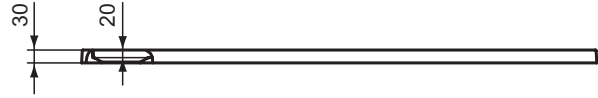

Ideal Standard

Ultra Flat S Ideal Standard

Artikel-Nr.: T5220FV

Rechteck-Brausewanne 1200x800mm, bodeneben

Ultra Flat S Ideal Standard i.life Rechteck-Brausewanne
1200x800mm, bodeneben

Farbe: FV - Schiefer

Technologie: Ideal Solid

Eigenschaften: .

Mehr Produktdetails:

Zulassungen:	DIN EN 14527; DIN EN 251; DIN EN 51097 Klasse C
Gewicht (kg):	33,10
Material:	Ideal Solid
Designer:	Palomba Serafini Associati
Höhe (mm):	30
Breite (mm):	800
Länge (mm):	1200
Form:	Rechteckig