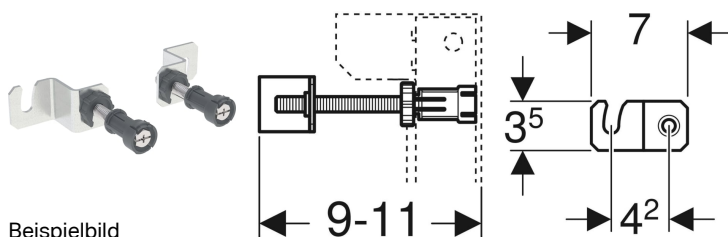

Set Wandanker für Einzelmontage, für Geberit Duofix Element für Wand-WC, mit Sigma UP-Spülkasten 8 cm

Verwendungszwecke

- Zum Befestigen von Geberit Duofix Montageelementen vor Trockenbau- und Massivwänden
- Zum Befestigen von Geberit Duofix Elementen für Wand-WC, mit UP-Spülkasten 8 cm

Eigenschaften

- Von vorne stufenlos tiefenverstellbar
- Wandanschluss 360° drehbar
- Gewindestange M10, verzinkt

Technische Daten

Werkstoff | Stahl / Kunststoff

Lieferumfang

- Set à 2 Stück

Art.-Nr.	VE1	VE2
111.013.00.1	1 St.	5 St.