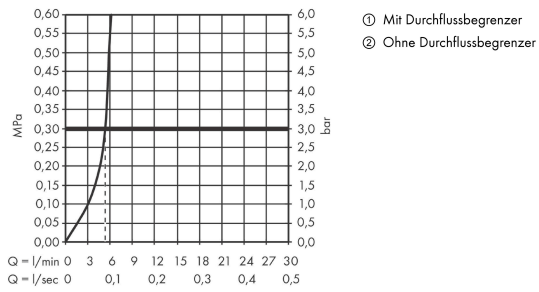

Novus

Einhebel-Waschtischmischer 240 mit Schwenkauslauf ohne Ablaufgarnitur

Oberfläche: **Chrom** Artikelnummer: **71128000**

Beschreibung

Merkmale

- ComfortZone 240
- Ausladung: 155 mm
- Auslaufhöhe: 247 mm
- Griffvariante: Hebelgriff
- Schwenkbereich 120°
- Strahlart: Normalstrahl
- maximale Durchflussmenge bei 3 bar: 5 l/min
- Keramikmischsystem
- Temperaturbegrenzung einstellbar
- für Durchlauferhitzer geeignet
- Anschlussart: G 3/8 Anschlussschläuche
- Anschlussgröße: DN15
- Seitliche Griffposition: unten am Grundkörper (nicht für Waschsüsseln geeignet)

Technologie

Produktabbildung

Maßzeichnung

Novus

Einhebel-Waschtischmischer 240 mit Schwenkauslauf ohne Ablaufgarnitur

Oberfläche: Chrom Artikelnummer: 71128000

Durchflussdiagramm

Novus