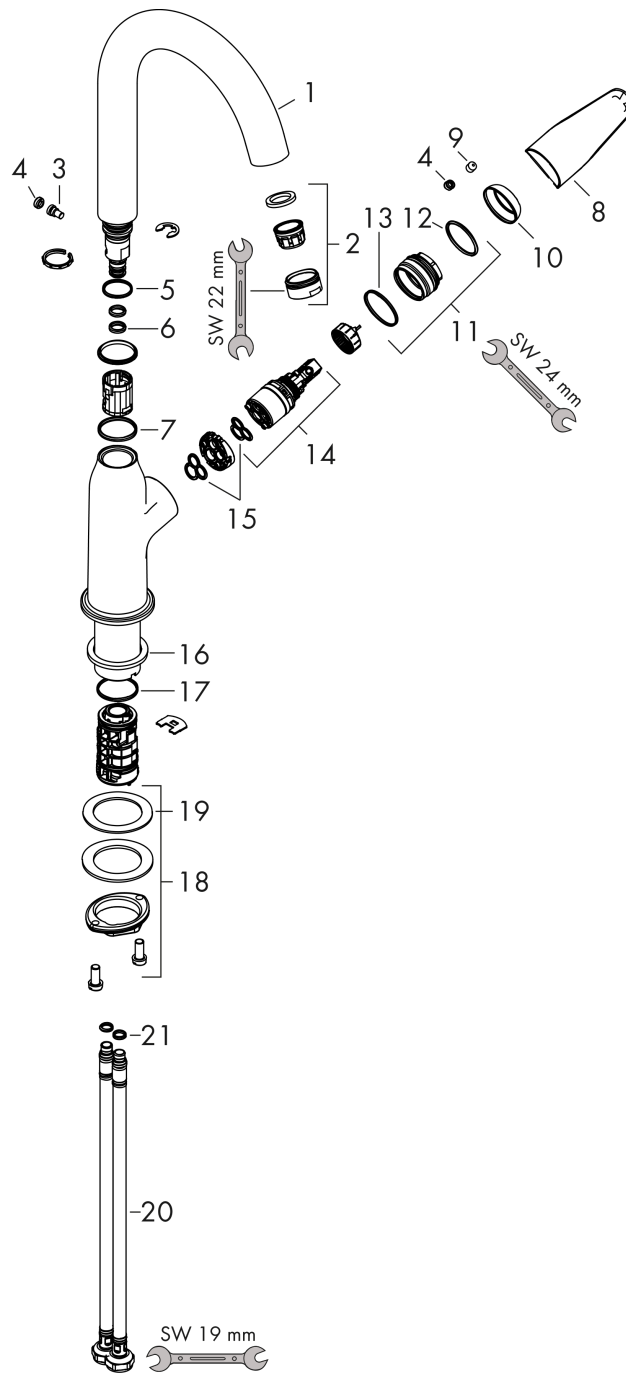

Novus

Einhebel-Waschtischmischer 240 mit Schwenkauslauf ohne Ablaufgarnitur

Oberfläche: **Chrom** Artikelnummer: **71128000**

Beschreibung

Merkmale

- ComfortZone 240
- Ausladung: 155 mm
- Auslaufhöhe: 247 mm
- Griffvariante: Hebelgriff
- Schwenkbereich 120°
- Strahlart: Normalstrahl
- maximale Durchflussmenge bei 3 bar: 5 l/min
- Keramikmischsystem
- Temperaturbegrenzung einstellbar
- für Durchlauferhitzer geeignet
- Anschlussart: G 3/8 Anschlussschläuche
- Anschlussgröße: DN15
- Seitliche Griffposition: unten am Grundkörper (nicht für Waschsüsseln geeignet)

Einhebel-Waschtischmischer 240 mit Schwenkauslauf ohne Ablaufgarnitur

Oberfläche: **Chrom** Artikelnummer: **71128000**

Explosionszeichnung

Baujahr: >10/17

Novus

Einhebel-Waschtischmischer 240 mit Schwenkauslauf ohne Ablaufgarnitur

Oberfläche: **Chrom** Artikelnummer: **71128000**

Ersatzteilliste

Baujahr: >10/17

| Pos. | Beschreibung | Artikelnummer | PG | VE |
|------|---------------------------------------|---------------|----|----|
| 1 | Auslauf kpl. | 93247000 | 15 | 1 |
| 2 | Luftsprudler M24x1 (5 l/min) | 13185000 | 98 | 1 |
| 3 | Schraube | 93088000 | 9 | 1 |
| 4 | Griffstopfen | 95704000 | 1 | 1 |
| 5 | O-Ring 18x1,5 | 98231000 | 1 | 1 |
| 6 | O-Ring 8x2 | 98112000 | 1 | 1 |
| 7 | O-Ring 24x2 | 98388000 | 1 | 1 |
| 8 | Griff | 93249000 | 10 | 1 |
| 9 | Madenschraube M6x10 DIN 916 | 96029000 | 1 | 1 |
| 10 | Kappe | 98863000 | 10 | 1 |
| 11 | Mutter | 98864000 | 9 | 1 |
| 12 | O-Ring 23x2 | 98398000 | 1 | 1 |
| 13 | O-Ring 27x1,5 | 92527000 | 4 | 1 |
| 14 | Kartusche kpl. | 97685000 | 11 | 1 |
| 15 | Dichtung | 98865000 | 8 | 1 |
| 16 | Flachdichtung | 98749000 | 2 | 1 |
| 17 | O-Ring 26x1,5 | 98390000 | 1 | 1 |
| 18 | Schaftbefestigung kpl. (Ø 32) | 13961000 | 7 | 1 |
| 19 | Gleitring | 97548000 | 1 | 1 |
| 20 | Anschlussschlauch 450 mm M8x0,75 G3/8 | 97206000 | 8 | 1 |
| 21 | O-Ring 6,6x1,6 | 93019000 | 1 | 1 |
| a | Schaftverlängerung 35 mm | 13898000 | 12 | 1 |