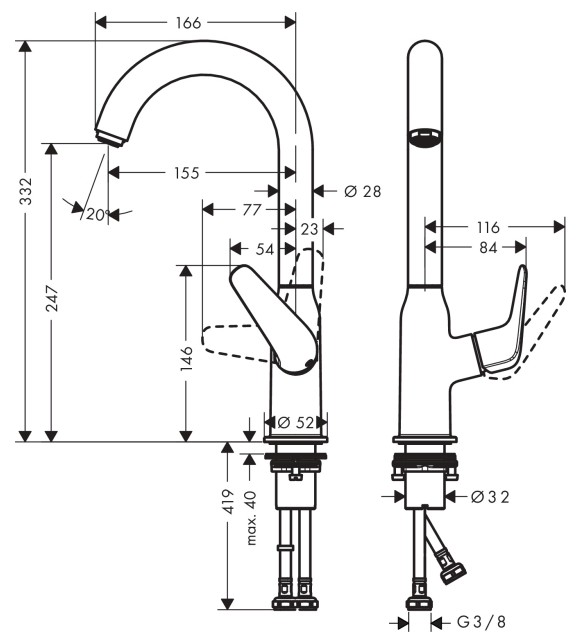

Novus

Einhebel-Waschtischmischer 240 mit Schwenkauslauf ohne Ablaufgarnitur

Oberfläche: **Chrom** Artikelnummer: **71128000**

Beschreibung

Merkmale

- ComfortZone 240
- Ausladung: 155 mm
- Auslaufhöhe: 247 mm
- Griffvariante: Hebelgriff
- Schwenkbereich 120°
- Strahlart: Normalstrahl
- maximale Durchflussmenge bei 3 bar: 5 l/min
- Keramikmischsystem
- Temperaturbegrenzung einstellbar
- für Durchlauferhitzer geeignet
- Anschlussart: G 3/8 Anschlussschläuche
- Anschlussgröße: DN15
- Seitliche Griffposition: unten am Grundkörper (nicht für Waschsüsseln geeignet)

Technologie

Produktabbildung

Maßzeichnung

Novus

Einhebel-Waschtischmischer 240 mit Schwenkauslauf ohne Ablaufgarnitur

Oberfläche: Chrom Artikelnummer: 71128000

Durchflussdiagramm

Novus

Oberfläche: **Chrom** Artikelnummer: **71128000**

Ersatzteilliste

Baujahr: >10/17

| Pos. | Beschreibung | Artikelnummer | PG | VE |
|------|---------------------------------------|---------------|----|----|
| 1 | Auslauf kpl. | 93247000 | 15 | 1 |
| 2 | Luftsprudler M24x1 (5 l/min) | 13185000 | 98 | 1 |
| 3 | Schraube | 93088000 | 9 | 1 |
| 4 | Griffstopfen | 95704000 | 1 | 1 |
| 5 | O-Ring 18x1,5 | 98231000 | 1 | 1 |
| 6 | O-Ring 8x2 | 98112000 | 1 | 1 |
| 7 | O-Ring 24x2 | 98388000 | 1 | 1 |
| 8 | Griff | 93249000 | 10 | 1 |
| 9 | Madenschraube M6x10 DIN 916 | 96029000 | 1 | 1 |
| 10 | Kappe | 98863000 | 10 | 1 |
| 11 | Mutter | 98864000 | 9 | 1 |
| 12 | O-Ring 23x2 | 98398000 | 1 | 1 |
| 13 | O-Ring 27x1,5 | 92527000 | 4 | 1 |
| 14 | Kartusche kpl. | 97685000 | 11 | 1 |
| 15 | Dichtung | 98865000 | 8 | 1 |
| 16 | Flachdichtung | 98749000 | 2 | 1 |
| 17 | O-Ring 26x1,5 | 98390000 | 1 | 1 |
| 18 | Schaftbefestigung kpl. (Ø 32) | 13961000 | 7 | 1 |
| 19 | Gleitring | 97548000 | 1 | 1 |
| 20 | Anschlussschlauch 450 mm M8x0,75 G3/8 | 97206000 | 8 | 1 |
| 21 | O-Ring 6,6x1,6 | 93019000 | 1 | 1 |
| a | Schaftverlängerung 35 mm | 13898000 | 12 | 1 |