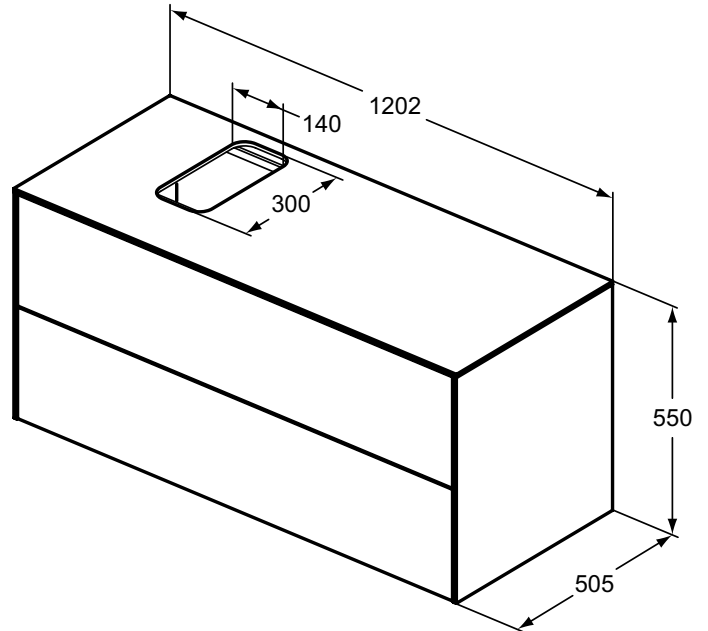

Ideal Standard

Möbel

Conca

Artikel-Nr.: T3944Y1

Waschtischunterschrank 1202x550mm

Conca Waschtischunterschrank 1202x550mm, mit 2 Push-Pull Auszügen, mit Waschtischplatte

Farbe: Y1 - Weiß matt

Eigenschaften: .Push-Pull Möbel
.FSC Zertifiziert

Mehr Produktdetails:

Montage:	Wandhängend
Gewicht (kg):	56,40
Material:	MDF
Designer:	Palomba Serafini Associati
Höhe (mm):	550
Breite (mm):	1202
Tiefe/Ausladung (mm):	505
Form:	Rechteckig

Ideal Standard GmbH - Deutschland