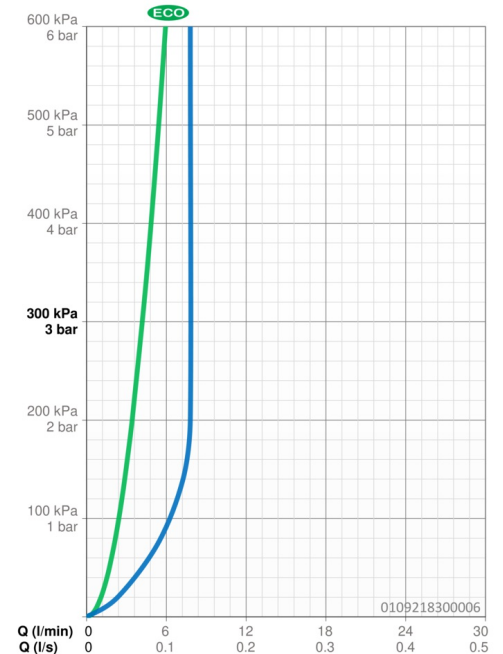

Technische Daten

Durchflusseigenschaften

Spar-Durchfluss bei 3 bar	4.2 l/min
Durchfluss bei 3 bar (mit Durchflussregler)	7.8 l/min

Technische Eigenschaften

DN-Größe (Nennmaß)	DN15
Warmwasserversorgung	max. +80°C
Arbeitsdruck	0.5-10 bar
Anschlussgröße	Ø10
Ausladung	141 mm
Sicherungseinrichtung (EN1717)	AA
Werkstoff	Messing

Vorschriften

EN Standard	EN 817

Zulassungen und Deklarationen

Konformitätserklärung	DoC