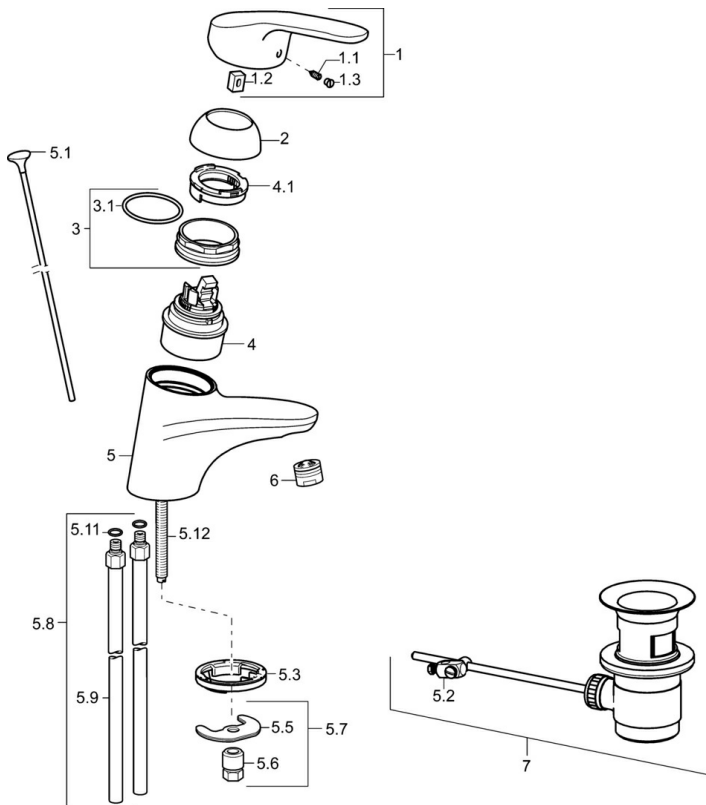

EAN: 4015474271289  
[static.hansa.com/0109218300006](http://static.hansa.com/0109218300006)

- Waschtisch
- Einhebelmischer, Kaltstartfunktion
- Standmontage
- Chrom
- Feststehender Auslauf
- PCA® konstante Durchflussleistung unabhängig vom Fließdruck
- Hebel mit W+K-Kennzeichnung, Einhandbedienhebel/Griff
- Ablaufgarnitur mit Zugstange
- Temperaturbegrenzer, Heißwassersperre einstellbar (im Lieferumfang enthalten), Energiespar-Variante (Cold Start), Kaltwasser in Mittelstellung
- HANSAECO  $\phi$  4.8 Steuerpatrone mit keramischen Dichtscheiben zur Wassermengen- und Temperatureinstellung, Wasserbremse bei ca. 60% Wassermenge
- Anschluss über Kupferrohre
- Armaturenkörper aus entzinkungsbeständigem Messing (DZR), Rapid-Montagesystem

### Technische Eigenschaften

DN-Größe (Nennmaß)	<b>DN15</b>
Warmwasserversorgung	<b>max. +80°C</b>
Arbeitsdruck	<b>0.5-10 bar</b>
Anschlussgröße	<b>Ø10</b>
Ausladung	<b>141 mm</b>
Sicherungseinrichtung (EN1717)	<b>AA</b>
Werkstoff	<b>Messing</b>

### Vorschriften

EN Standard	<b>EN 817</b>
-------------	---------------

### SP01092183

	Name	Art.-Nr.
1	Langer Hebel, L=138	01880076
1	Hebel, L=93 mm	01880083
1.1	Schraube, M5x8, SW2.5	59904755
1.2	Kunststoffadapter	59904778
1.3	Dekorkappe Grau	59912112
2	Abdeckkappe	59912638
3	Ringschraube, M50x1, SW45	59904775
3.1	O-Ring, d 43x2.5	59911166
4	Kartusche, 4,8 eco	59904601
4	Kartusche, 4,8 Eco-Top	59911431
4.1	Warmwasser Begrenzer	59904759
5.1	Zugstange mit Knopf	59914053
5.2	Gelenkstück	59904624
5.3	Bodendichtung	59914591
5.5	Befestigungsplatte	59904765
5.6	Schraube, M8x1, SW13	59904766
5.7	Befestigungssatz	59910749
5.8	Installation Anschluss-Paar	59911791
5.9	Anschlussrohr, L=430, M10x1	59912550
5.11	O-Ring, d 7.65x1.78	59902337
5.12	Befestigungsschraube, M8x1, L=140	59912474
6	Luftsprudler, M24x1 (2011-)	59913739
7	Ablaufgarnitur	59904620