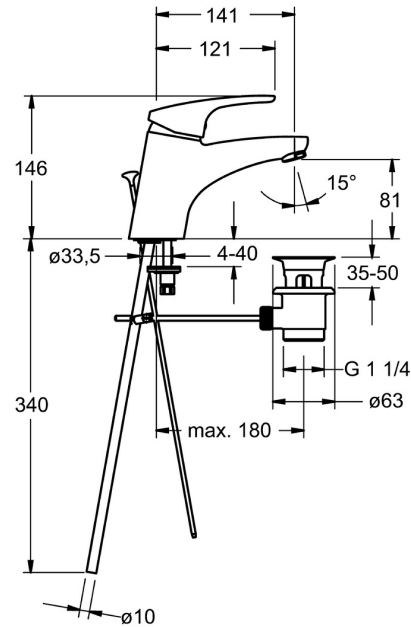

EAN: 4015474271289  
[static.hansa.com/0109218300006](http://static.hansa.com/0109218300006)

- Waschtisch
- Einhebelmischer, Kaltstartfunktion
- Standmontage
- Chrom
- Feststehender Auslauf
- PCA® konstante Durchflussleistung unabhängig vom Fließdruck
- Hebel mit W+K-Kennzeichnung, Einhandbedienhebel/Griff
- Ablaufgarnitur mit Zugstange
- Temperaturbegrenzer, Heißwassersperre einstellbar (im Lieferumfang enthalten), Energiespar-Variante (Cold Start), Kaltwasser in Mittelstellung
- HANSAECO  $\phi$  4.8 Steuerpatrone mit keramischen Dichtscheiben zur Wassermengen- und Temperatureinstellung, Wasserbremse bei ca. 60% Wassermenge
- Anschluss über Kupferrohre
- Armaturenkörper aus entzinkungsbeständigem Messing (DZR), Rapid-Montagesystem

### Technische Eigenschaften

DN-Größe (Nennmaß)	<b>DN15</b>
Warmwasserversorgung	<b>max. +80°C</b>
Arbeitsdruck	<b>0.5-10 bar</b>
Anschlussgröße	<b>Ø10</b>
Ausladung	<b>141 mm</b>
Sicherungseinrichtung (EN1717)	<b>AA</b>
Werkstoff	<b>Messing</b>

### SP01092183

	Name	Art.-Nr.
1	Langer Hebel, L=138	01880076
1	Hebel, L=93 mm	01880083
1.1	Schraube, M5x8, SW2.5	59904755
1.2	Kunststoffadapter	59904778
1.3	Dekorkappe Grau	59912112
2	Abdeckkappe	59912638
3	Ringschraube, M50x1, SW45	59904775
3.1	O-Ring, d 43x2.5	59911166
4	Kartusche, 4,8 eco	59904601
4	Kartusche, 4,8 Eco-Top	59911431
4.1	Warmwasser Begrenzer	59904759
5.1	Zugstange mit Knopf	59914053
5.2	Gelenkstück	59904624
5.3	Bodendichtung	59914591
5.5	Befestigungsplatte	59904765
5.6	Schraube, M8x1, SW13	59904766
5.7	Befestigungssatz	59910749
5.8	Installation Anschluss-Paar	59911791
5.9	Anschlussrohr, L=430, M10x1	59912550
5.11	O-Ring, d 7.65x1.78	59902337
5.12	Befestigungsschraube, M8x1, L=140	59912474
6	Luftsprudler, M24x1 (2011-)	59913739
7	Ablaufgarnitur	59904620