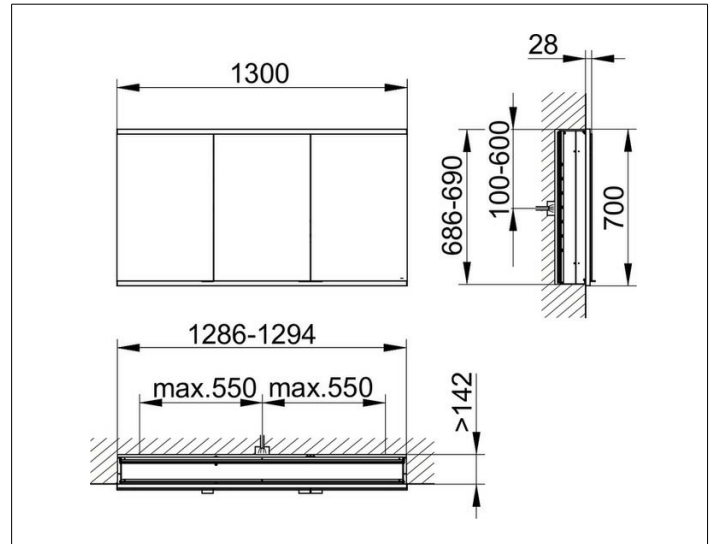

Royal Modular 2.0
800310130100000 Spiegelschrank

PRODUKT

ZEICHNUNG

EEK: A++, A+, A,

OBERFLÄCHE

silber-eloxiert

ABMESSUNG

1300 x 700 x 160 mm